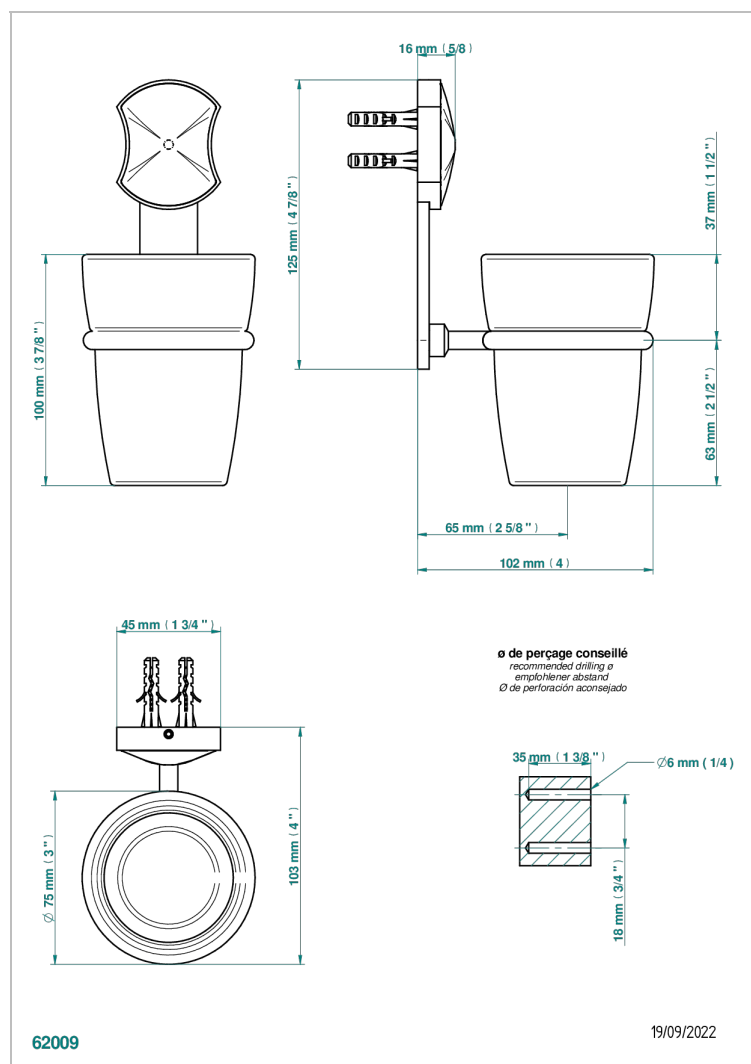

# INFINI PORCELAINE BLANCHE DECOR PLATINE

U2E-536

Porte-verre mural avec verre

THG<sup>®</sup>  
PARIS

## CARACTÉRISTIQUES

- Infini Porcelaine blanche décor platine
- Porte-verre mural avec verre