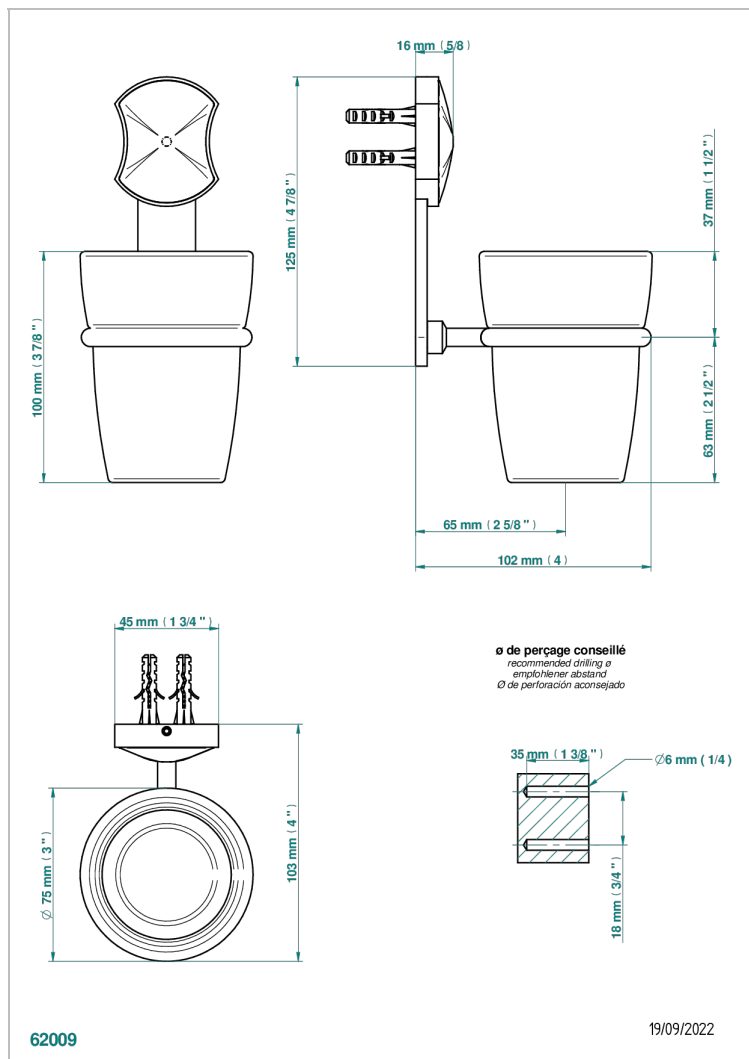

INFINI WHITE PORCELAIN WITH PLATINUM DECOR

U2E-536

Portavaso mural con vaso de cristal

CARACTERÍSTICAS

- Infini White Porcelain with Platinum decor
- Portavaso mural con vaso de cristal

ACABADOS DISPONIBLES