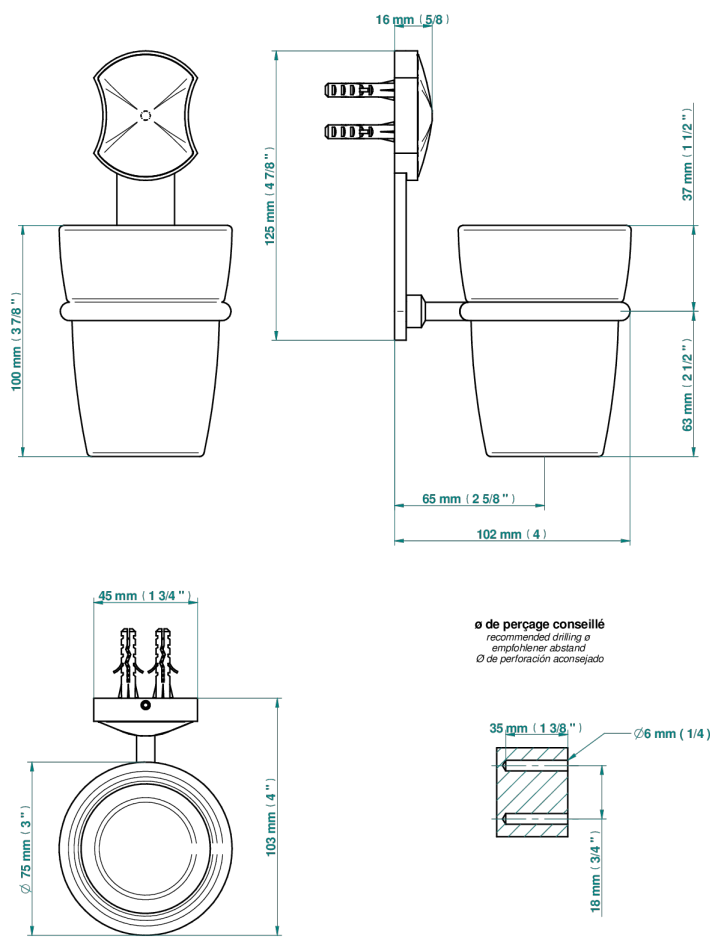

INFINI С БЕЛЫМ ФАРФОРОМ

U2D-536

Стакан настенный для зубных щёток

THG®
PARIS

62009

19/09/2022

ХАРАКТЕРИСТИКИ

- Infini с белым фарфором
- Стакан настенный для зубных щёток

ДОСТУПНЫЕ ВАРИАНТЫ ПОКРЫТИЙ

Black ceram - D30
Blush PVD - H62
Graphite PVD - H64
Matt Umber PVD - H67
Matt blush PVD - H60
Matt graphite PVD - H65

Umber PVD - H66
Бронза - D01
Золото - F01
Матовая красная старинная медь - H07
Матовое золото - F07
Матовое светлое золото - F31

Матовый никель - C01
Матовый хром - C02
Никель - B01
Покрытие PVD бронза - F33
Покрытие PVD золотистый цвет - H52
Покрытие PVD латунь - H49

Покрытие PVD матовая бронза - F34
Покрытие PVD матовая латунь - H50
Покрытие PVD матовый золотистый - H53
Покрытие PVD матовый никель - H56
Покрытие PVD никель - H55
Светлое золото - F30

Состаренный никель - H28
Хром - A02