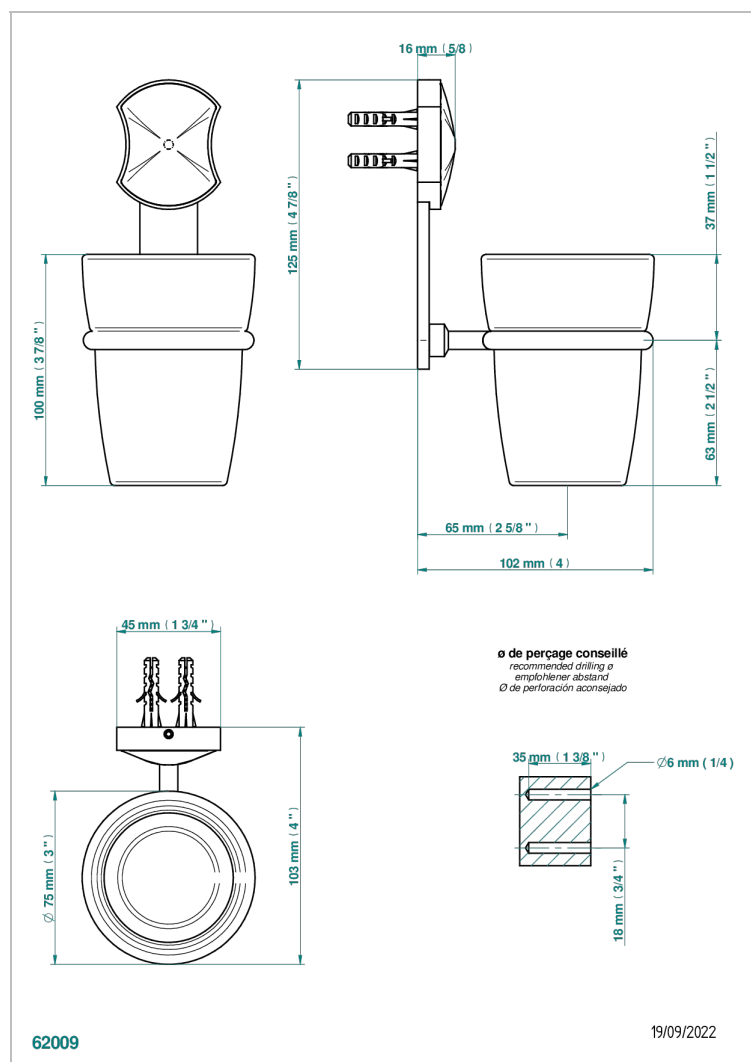

INFINI WHITE PORCELAIN

U2D-536

壁挂式杯架，带杯子

THG[®]
PARIS

特色

- Infini White Porcelain
- 壁挂式杯架，带杯子

可选饰面

Black ceram - D30
Blush PVD - H62
Graphite PVD - H64
Matt Umber PVD - H67
Matt blush PVD - H60
Matt graphite PVD - H65