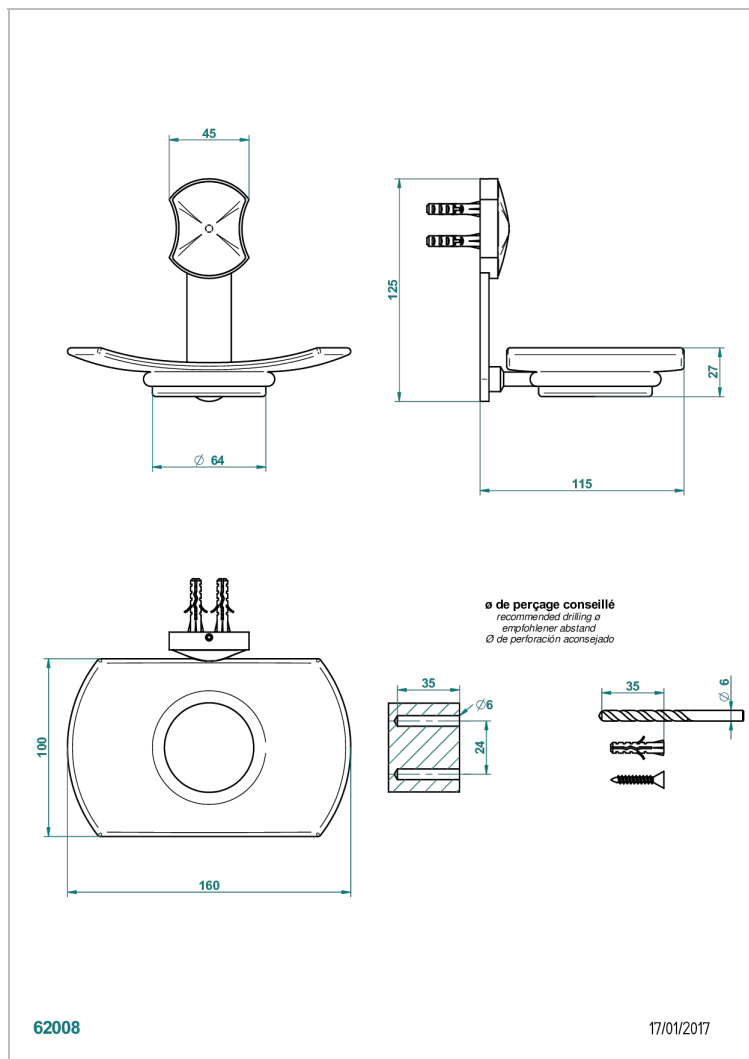

INFINI PORCELAINE BLANCHE DECOR OR

U2F-500

Porte-savon mural avec coupelle en verre

THG[®]
PARIS

CARACTÉRISTIQUES

- Infini Porcelaine blanche décor or
- Porte-savon mural avec coupelle en verre

FINITIONS DISPONIBLES