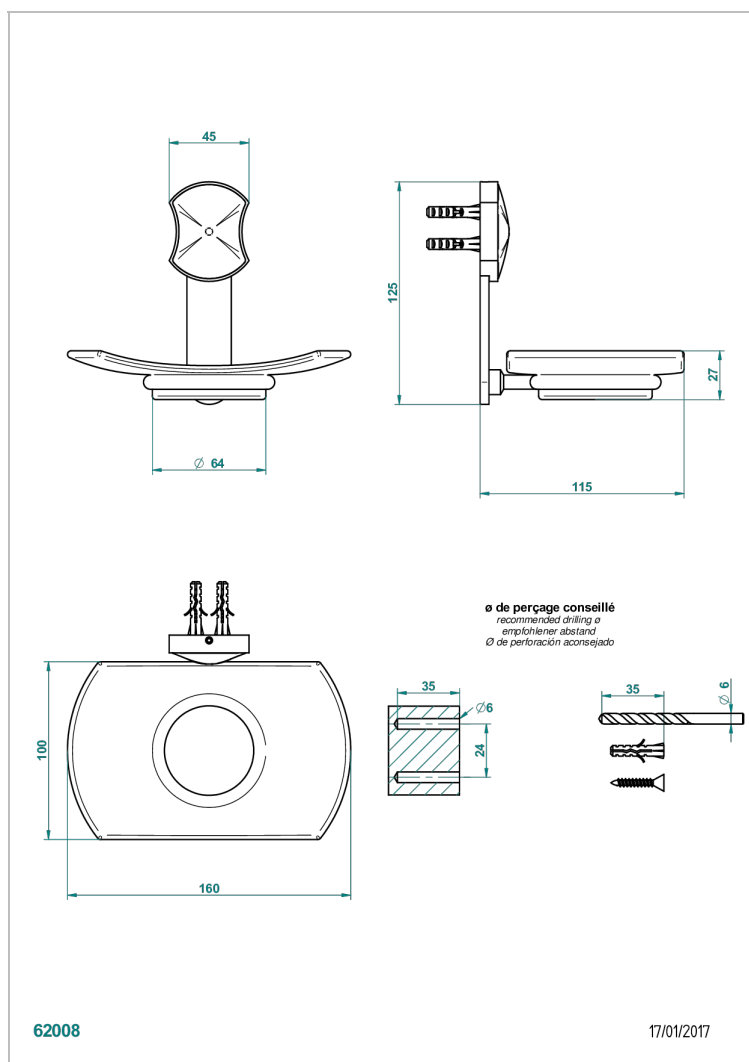

INFINI WHITE PORCELAIN WITH GOLD DECOR

U2F-500

Jabonera mural

CARACTERÍSTICAS

- Infini White Porcelain with Gold decor
- Jabonera mural

ACABADOS DISPONIBLES

Bronce claro - D01
Cerámica negra mate - D30
Cobre viejo mate - H07
Cromo - A02
Cromo mate - C02
Dorado - F01