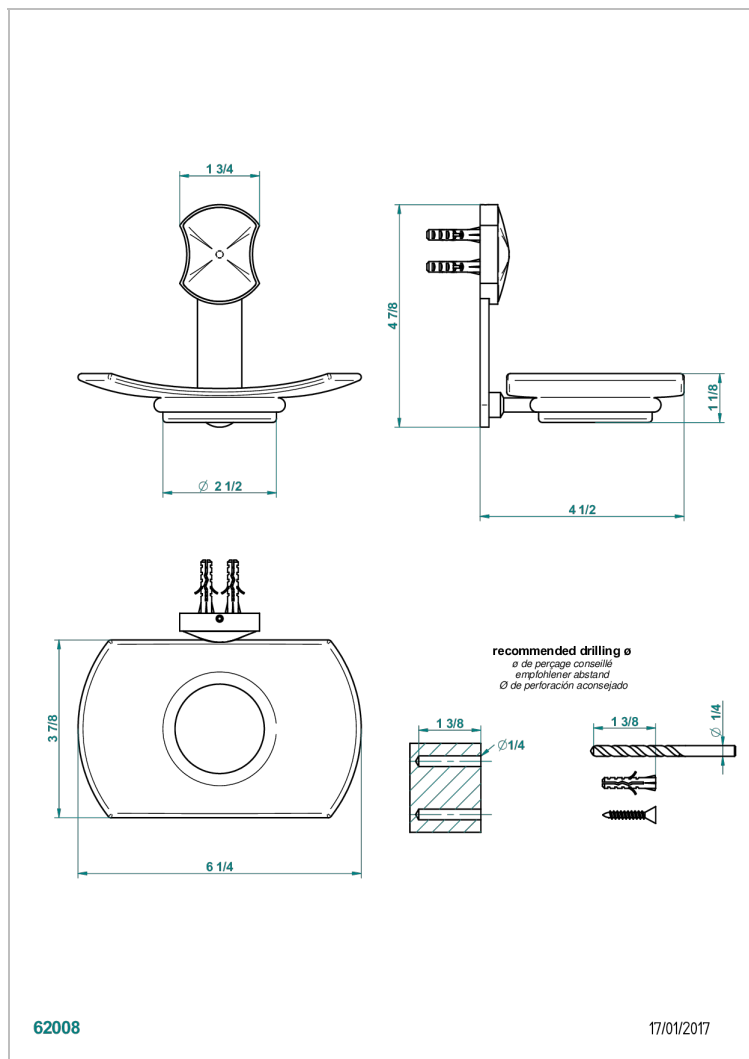

INFINI WHITE PORCELAIN WITH GOLD DECOR

U2F-500

Jabonera mural

THG
PARIS

CARACTERÍSTICAS

- Infini White Porcelain with Gold decor
- Jabonera mural

ACABADOS DISPONIBLES

Bronce claro - D01
Cerámica negra mate - D30
Cobre viejo mate - H07
Cromo - A02
Cromo mate - C02
Dorado - F01