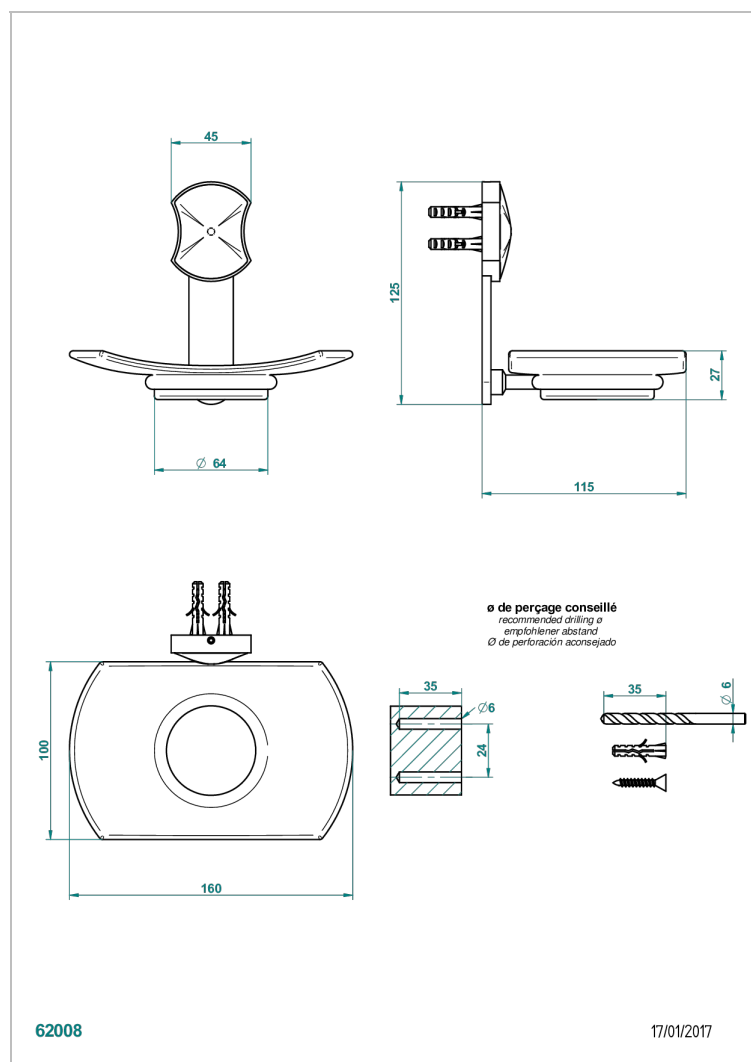

INFINI PORCELAINE BLANCHE DECOR OR

U2F-500

Porte-savon mural avec coupelle en verre

THG[®]
PARIS

CARACTÉRISTIQUES

- Infini Porcelaine blanche décor or
- Porte-savon mural avec coupelle en verre

FINITIONS DISPONIBLES