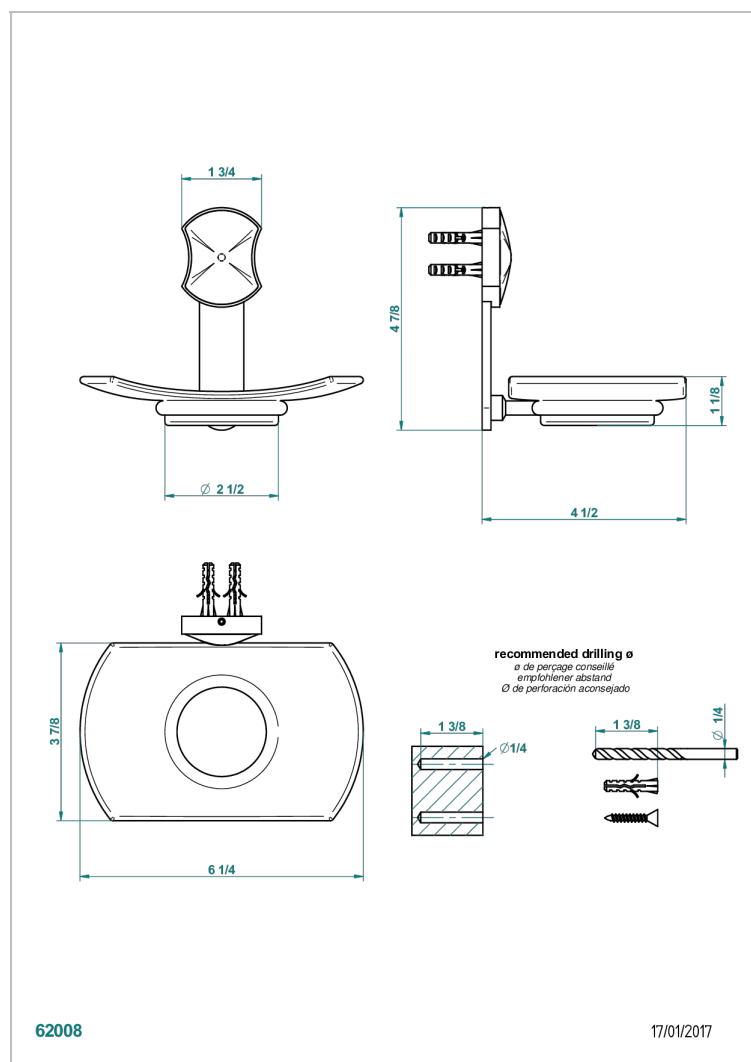

INFINI PORCELAINE BLANCHE DECOR OR

U2F-500

Porte-savon mural avec coupelle en verre

THG[®]
PARIS

CARACTÉRISTIQUES

- Infini Porcelaine blanche décor or
- Porte-savon mural avec coupelle en verre

FINITIONS DISPONIBLES