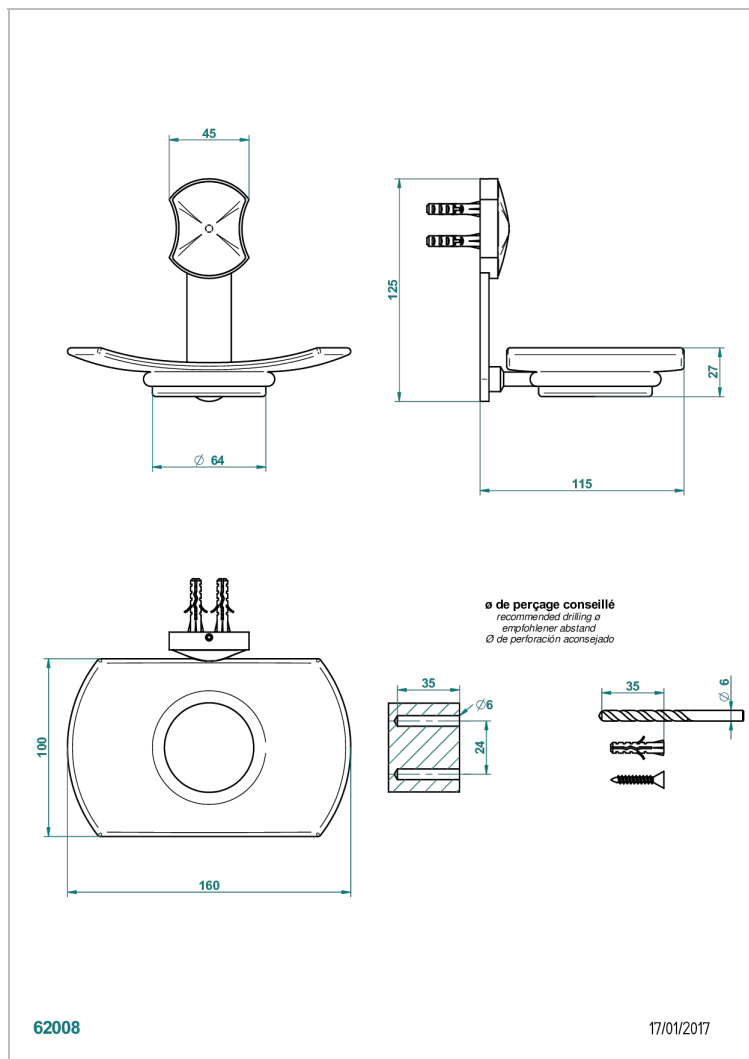

INFINI WHITE PORCELAIN WITH GOLD DECOR

U2F-500

Jabonera mural

THG[®]
PARIS

CARACTERÍSTICAS

- Infini White Porcelain with Gold decor
- Jabonera mural

ACABADOS DISPONIBLES

Bronce claro - D01
Cerámica negra mate - D30
Cobre viejo mate - H07
Cromo - A02
Cromo mate - C02
Dorado - F01