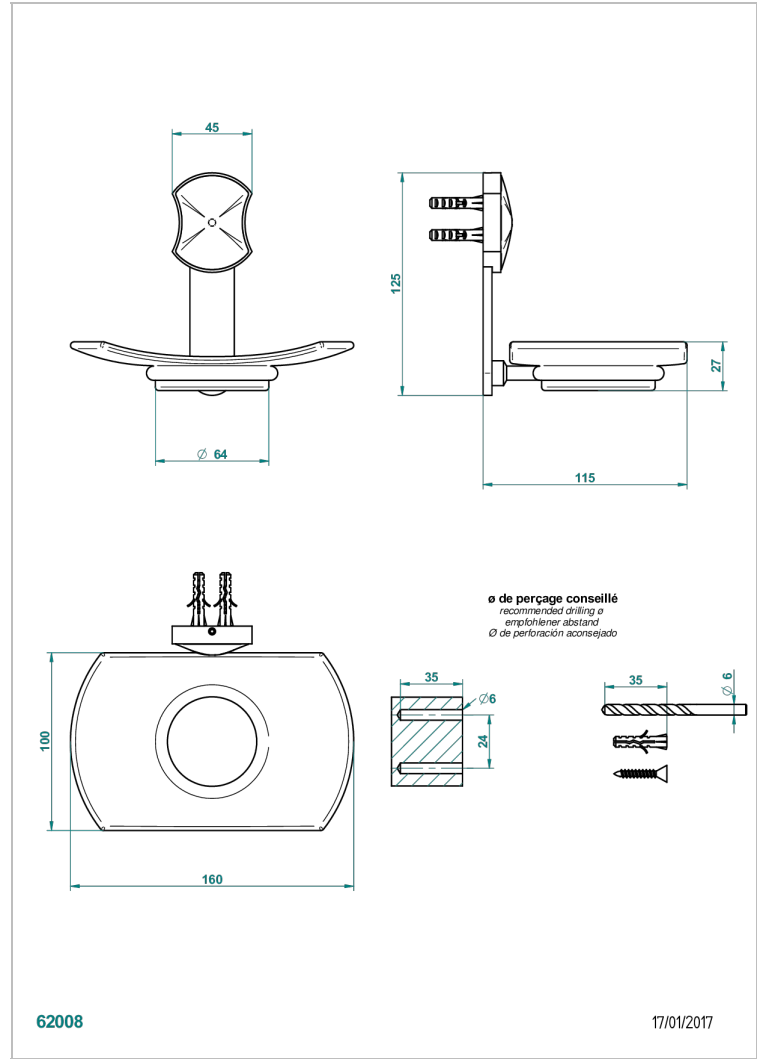

# INFINI WEISSES PORZELLAN, DEKOR GOLD

U2F-500

Seifenschale aus Messing mit Glaseinsatz zur Wandmontage

THG<sup>®</sup>  
PARIS

## EIGENSCHAFTEN

- Infini Weißes Porzellan, Dekor Gold
- Seifenschale aus Messing mit Glaseinsatz zur Wandmontage