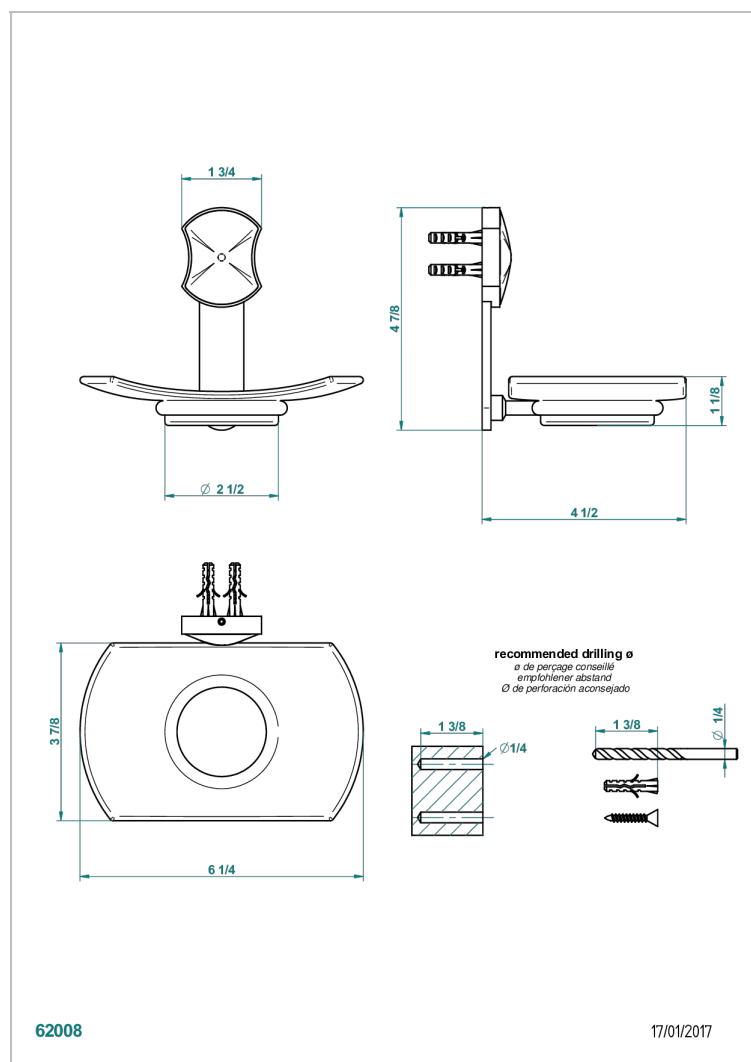

# INFINI PORCELAINE BLANCHE DECOR OR

U2F-500

Porte-savon mural avec coupelle en verre

THG<sup>®</sup>  
PARIS

## CARACTÉRISTIQUES

- Infini Porcelaine blanche décor or
- Porte-savon mural avec coupelle en verre