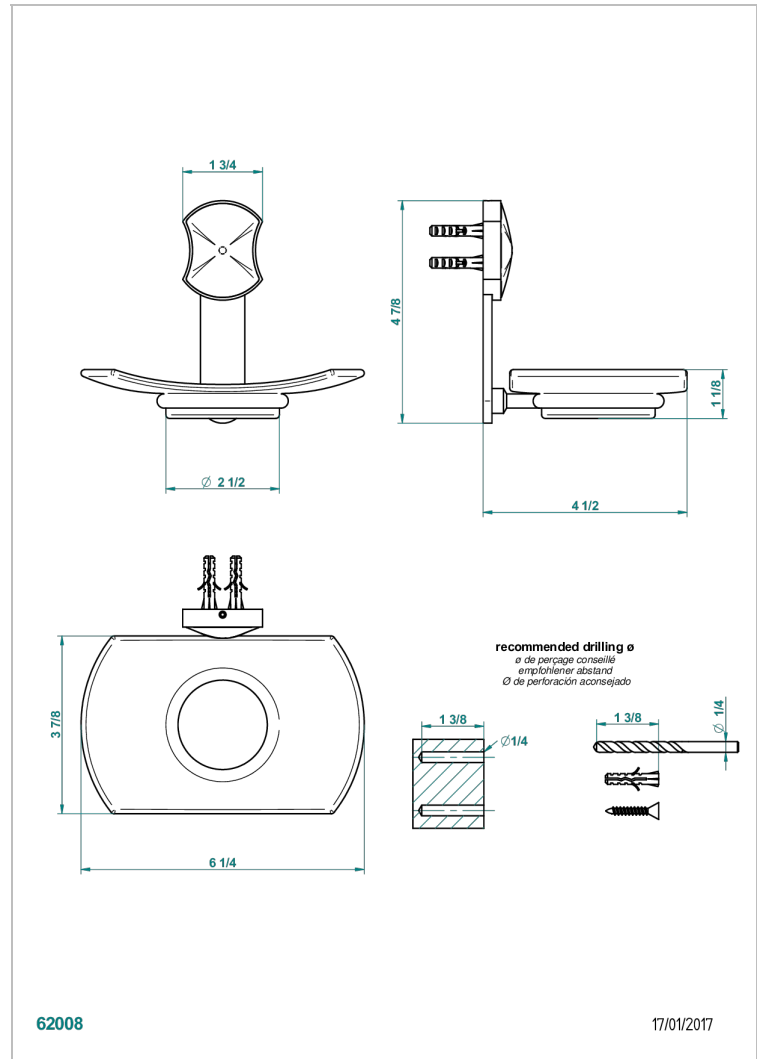

# INFINI WEISSES PORZELLAN, DEKOR GOLD

U2F-500

Seifenschale aus Messing mit Glaseinsatz zur Wandmontage

THG<sup>®</sup>  
PARIS

## EIGENSCHAFTEN

- Infini Weißes Porzellan, Dekor Gold
- Seifenschale aus Messing mit Glaseinsatz zur Wandmontage