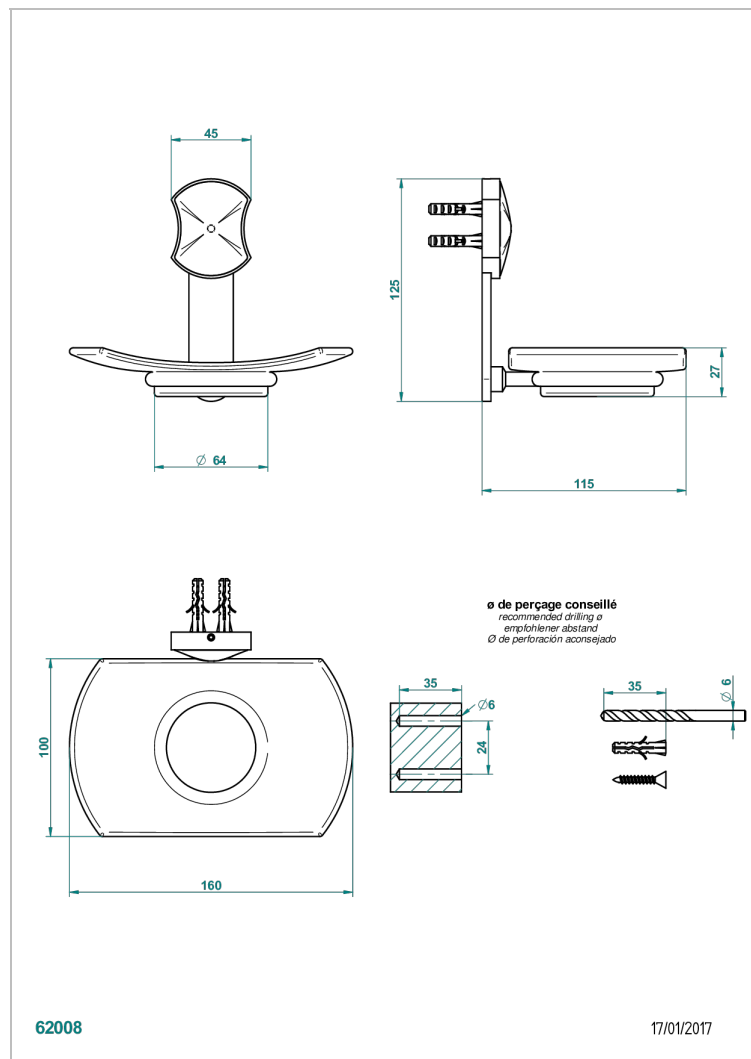

# INFINI БЕЛЫЙ ФАРФОР С ЗОЛОТЫМ ДЕКОРОМ

U2F-500

Мыльница стеклянная настенная

THG<sup>®</sup>  
PARIS