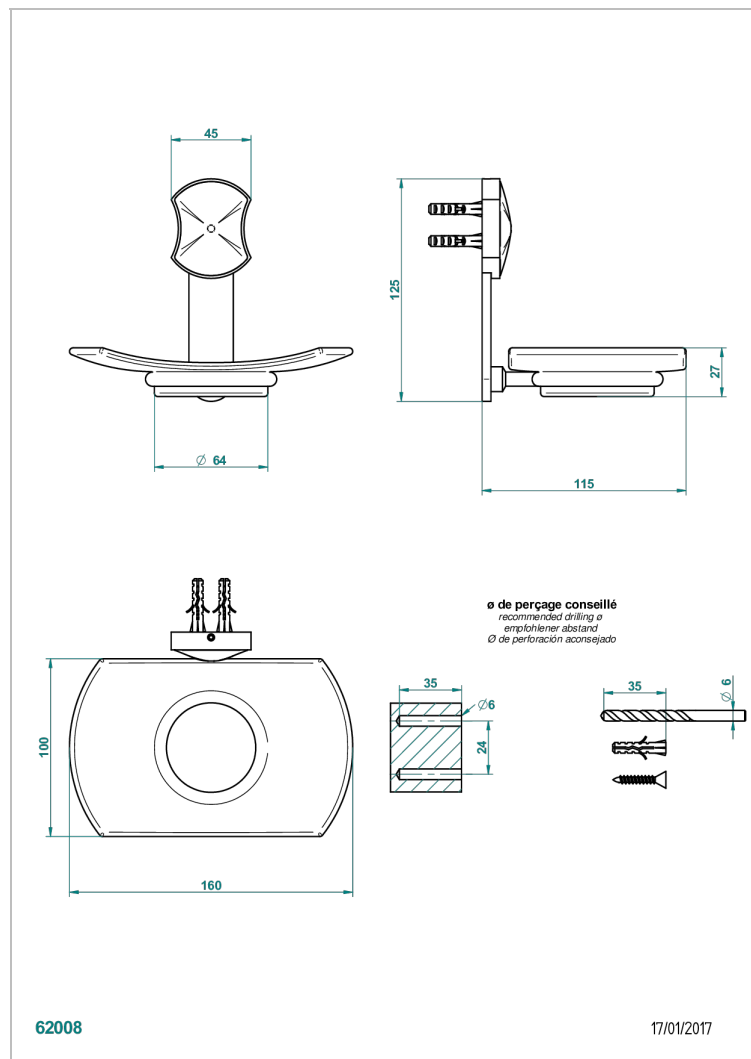

INFINI PORCELAINE BLANCHE DECOR OR

U2F-500

Porte-savon mural avec coupelle en verre

THG[®]
PARIS

CARACTÉRISTIQUES

- Infini Porcelaine blanche décor or
- Porte-savon mural avec coupelle en verre

FINITIONS DISPONIBLES