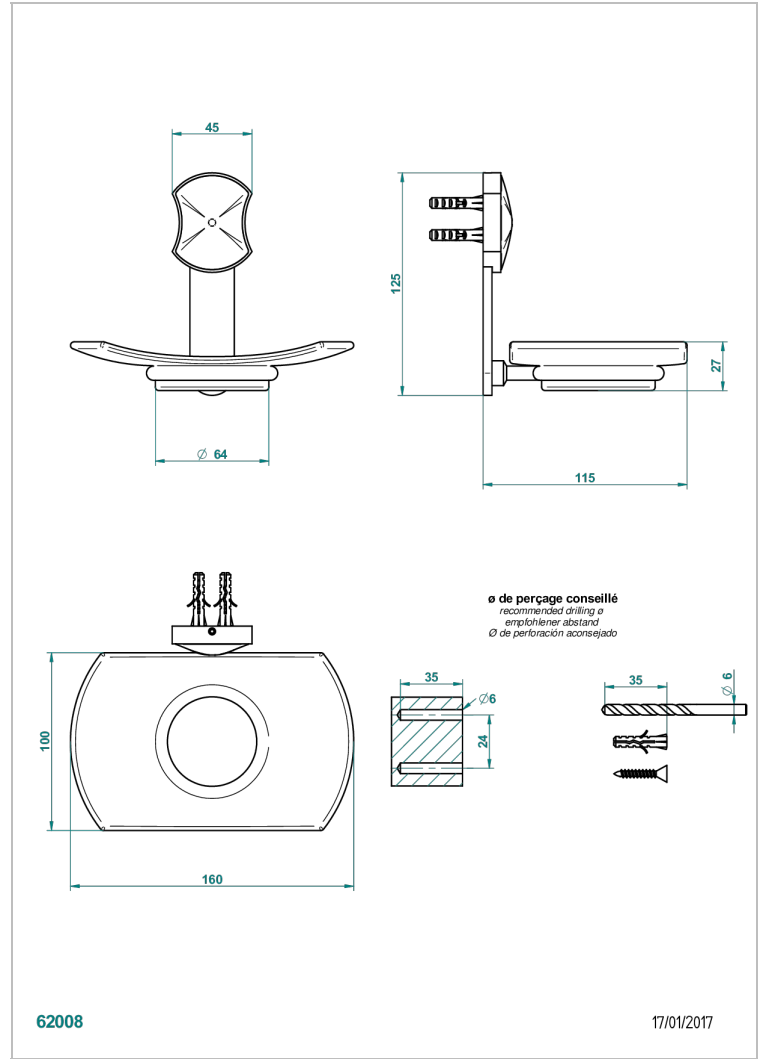

INFINI WEISSES PORZELLAN, DEKOR GOLD

U2F-500

Seifenschale aus Messing mit Glaseinsatz zur Wandmontage

THG[®]
PARIS

EIGENSCHAFTEN

- Infini Weißes Porzellan, Dekor Gold
- Seifenschale aus Messing mit Glaseinsatz zur Wandmontage

VERFÜGBARE OBERFLÄCHEN

Altnickel - H28
Blassgold - F30
Blassgold matt unlackiert - F31
Bronze hell - D01
Chrom - A02
Chrom matt - C02

Gold - F01
Gold matt - F07
Kupfer altrot matt lackiert - H07
Mattschwarz keramik - D30
Nickel matt - C01
Pvd blush - H62