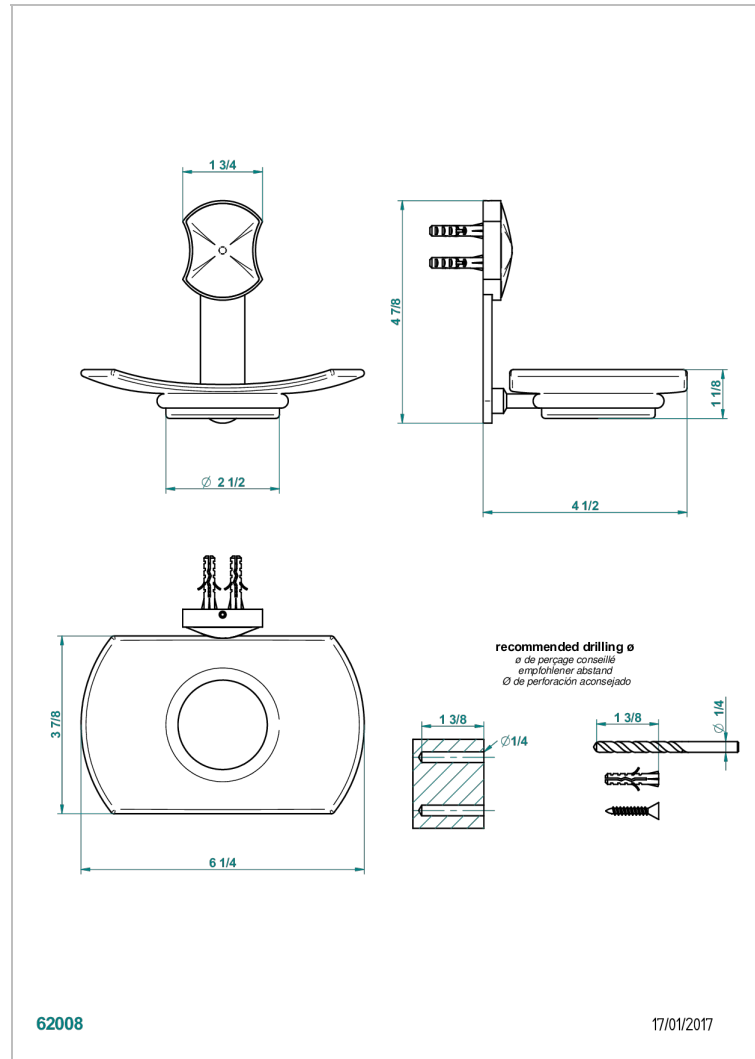

INFINI БЕЛЫЙ ФАРФОР С ЗОЛОТЫМ ДЕКОРОМ

U2F-500

Мыльница стеклянная настенная

THG[®]
PARIS

ХАРАКТЕРИСТИКИ

- Infini белый фарфор с золотым декором
- Мыльница стеклянная настенная

ДОСТУПНЫЕ ВАРИАНТЫ ПОКРЫТИЙ

Black ceram - D30
Blush PVD - H62
Graphite PVD - H64
Matt Umber PVD - H67
Matt blush PVD - H60
Matt graphite PVD - H65