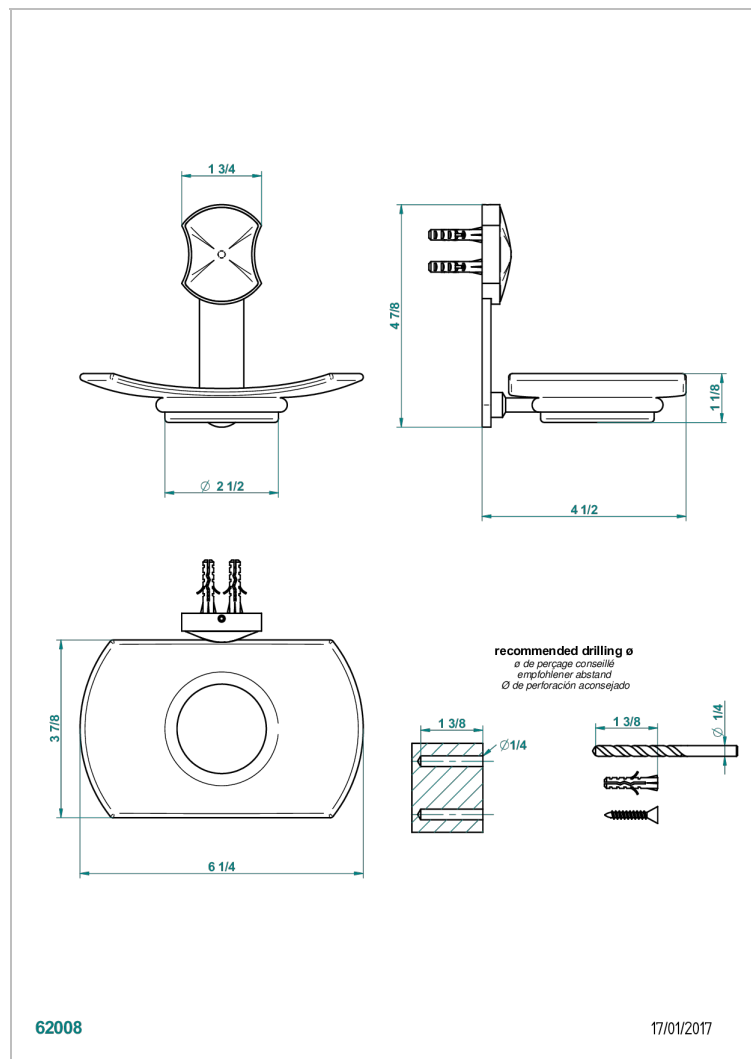

# INFINI PORCELAINE BLANCHE DECOR OR

U2F-500

Porte-savon mural avec coupelle en verre

THG<sup>®</sup>  
PARIS

## CARACTÉRISTIQUES

- Infini Porcelaine blanche décor or
- Porte-savon mural avec coupelle en verre