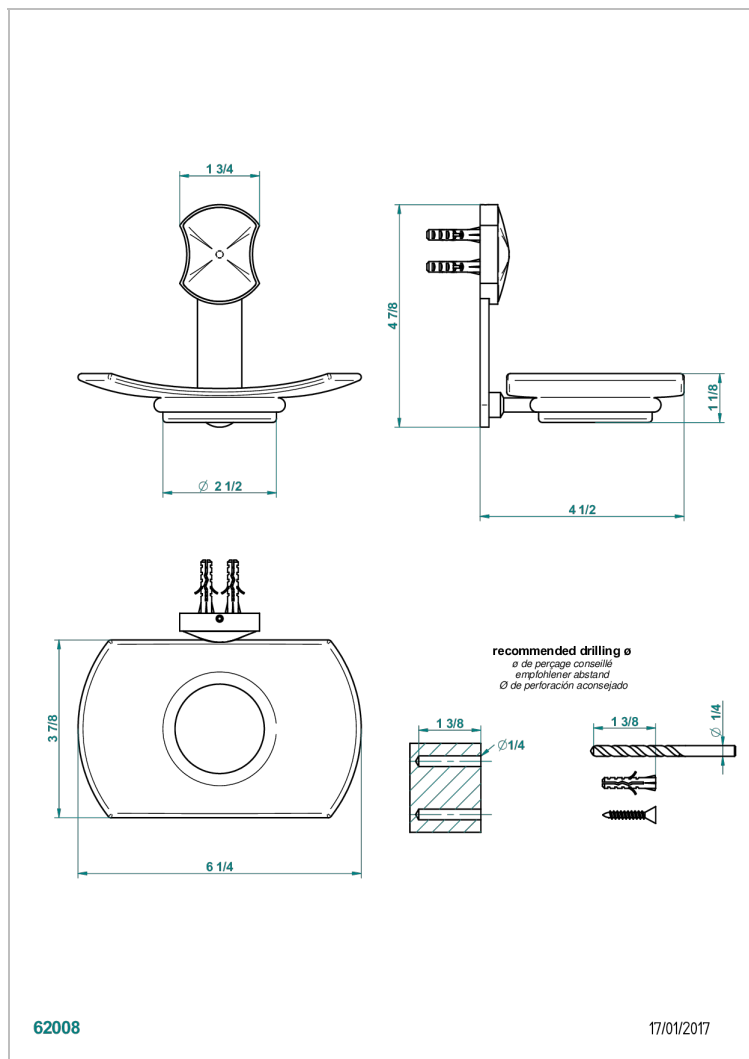

INFINI WHITE PORCELAIN WITH GOLD DECOR

U2F-500

Jabonera mural

THG[®]
PARIS

CARACTERÍSTICAS

- Infini White Porcelain with Gold decor
- Jabonera mural

ACABADOS DISPONIBLES

Bronce claro - D01
Cerámica negra mate - D30
Cobre viejo mate - H07
Cromo - A02
Cromo mate - C02
Dorado - F01