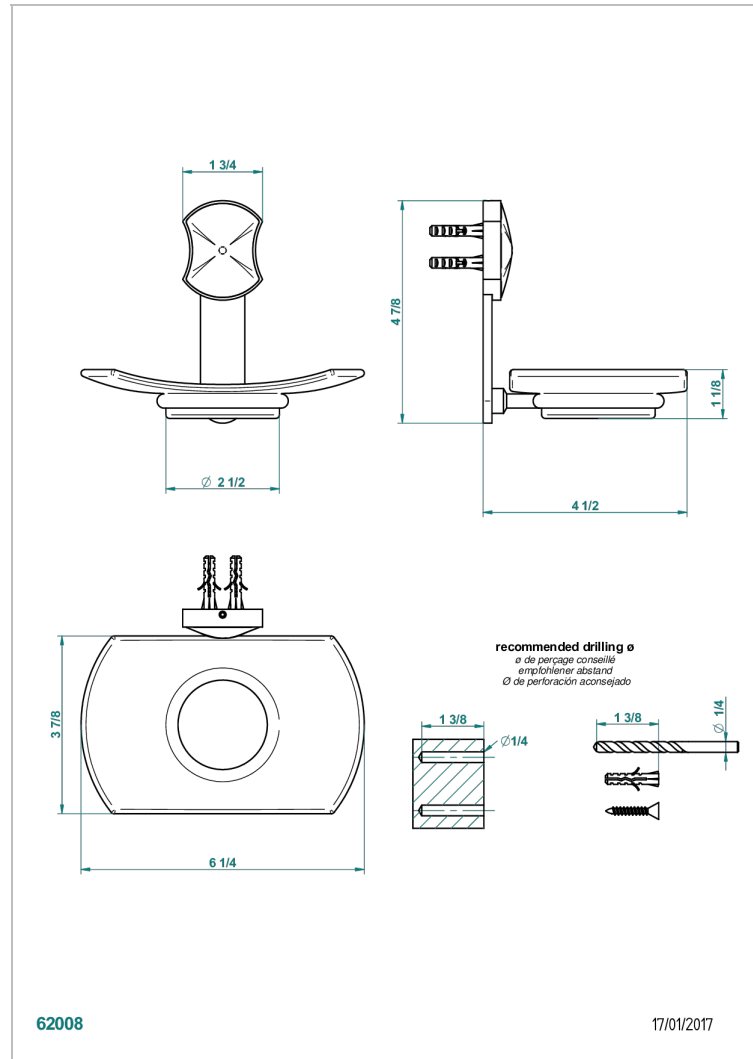

INFINI WEISSES PORZELLAN, DEKOR GOLD

U2F-500

Seifenschale aus Messing mit Glaseinsatz zur Wandmontage

THG[®]
PARIS

EIGENSCHAFTEN

- Infini Weißes Porzellan, Dekor Gold
- Seifenschale aus Messing mit Glaseinsatz zur Wandmontage