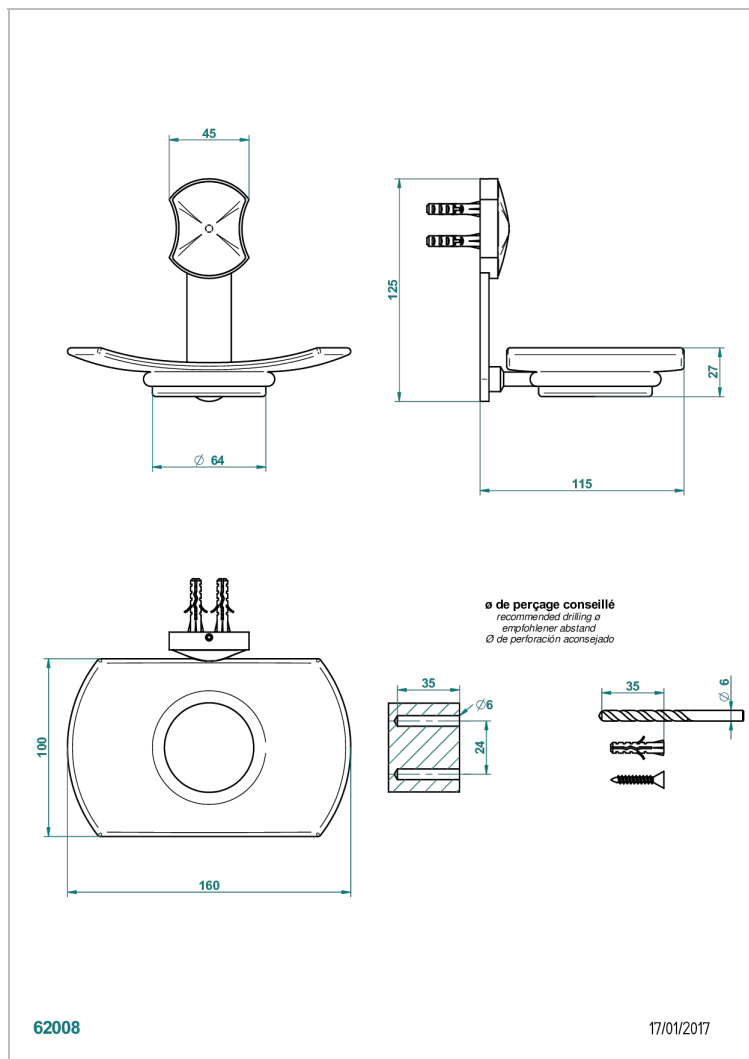

# INFINI PORCELAINE BLANCHE DECOR PLATINE

U2E-500

Porte-savon mural avec coupelle en verre

THG<sup>®</sup>  
PARIS

## CARACTÉRISTIQUES

- Infini Porcelaine blanche décor platine
- Porte-savon mural avec coupelle en verre