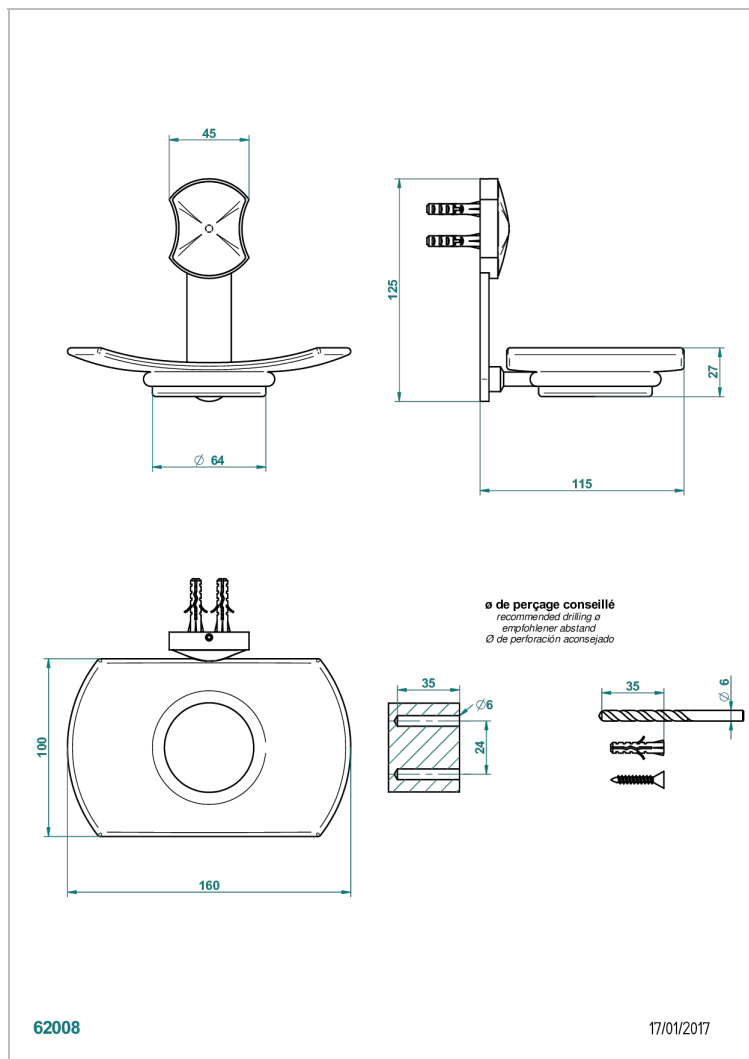

INFINI WHITE PORCELAIN WITH PLATINUM DECOR

THG[®]
PARIS

U2E-500

Jabonera mural

CARACTERÍSTICAS

- Infini White Porcelain with Platinum decor
- Jabonera mural

ACABADOS DISPONIBLES

Bronce claro - D01
Cerámica negra mate - D30
Cobre viejo mate - H07
Cromo - A02
Cromo mate - C02
Dorado - F01