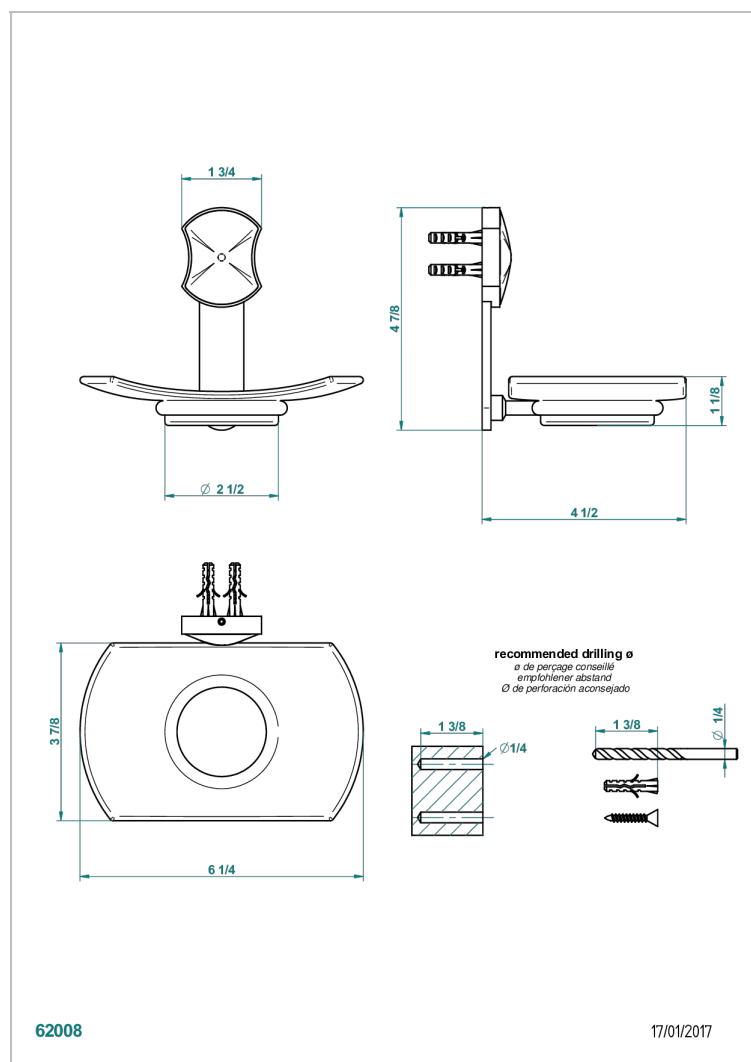

INFINI PORCELAINE BLANCHE DECOR PLATINE

THG[®]
PARIS

U2E-500

Porte-savon mural avec coupelle en verre

CARACTÉRISTIQUES

- Infini Porcelaine blanche décor platine
- Porte-savon mural avec coupelle en verre

FINITIONS DISPONIBLES