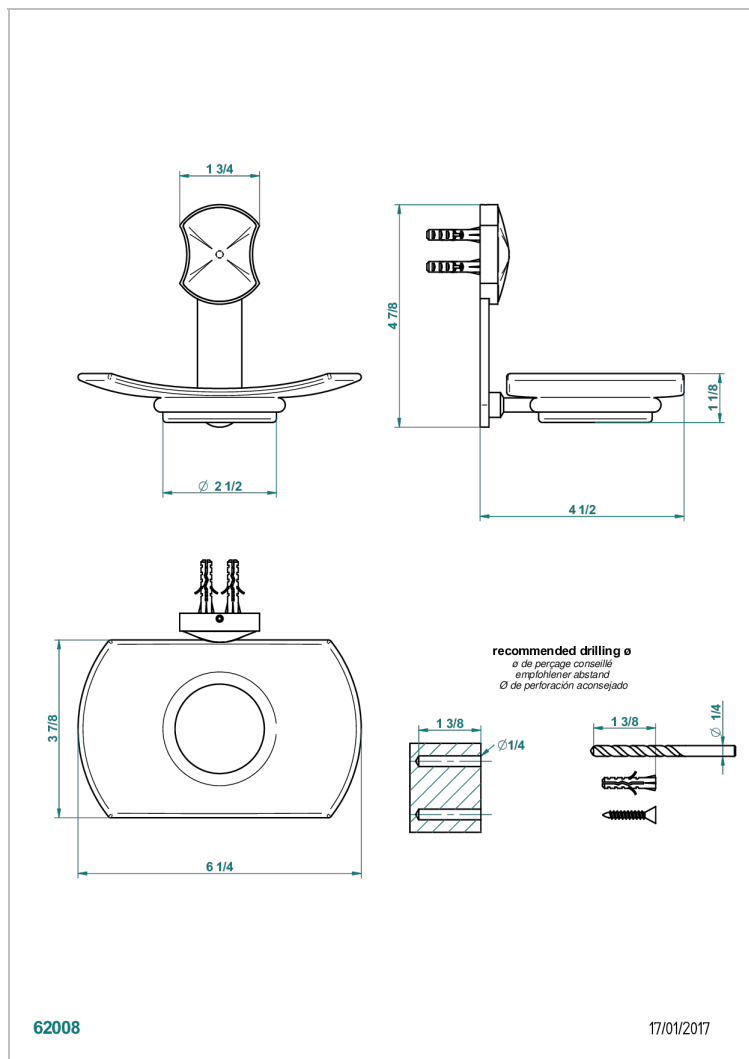

INFINI WHITE PORCELAIN WITH PLATINUM DECOR

U2E-500

Jabonera mural

CARACTERÍSTICAS

- Infini White Porcelain with Platinum decor
- Jabonera mural

ACABADOS DISPONIBLES

Bronce claro - D01
 Cerámica negra mate - D30
 Cobre viejo mate - H07
 Cromo - A02
 Cromo mate - C02
 Dorado - F01