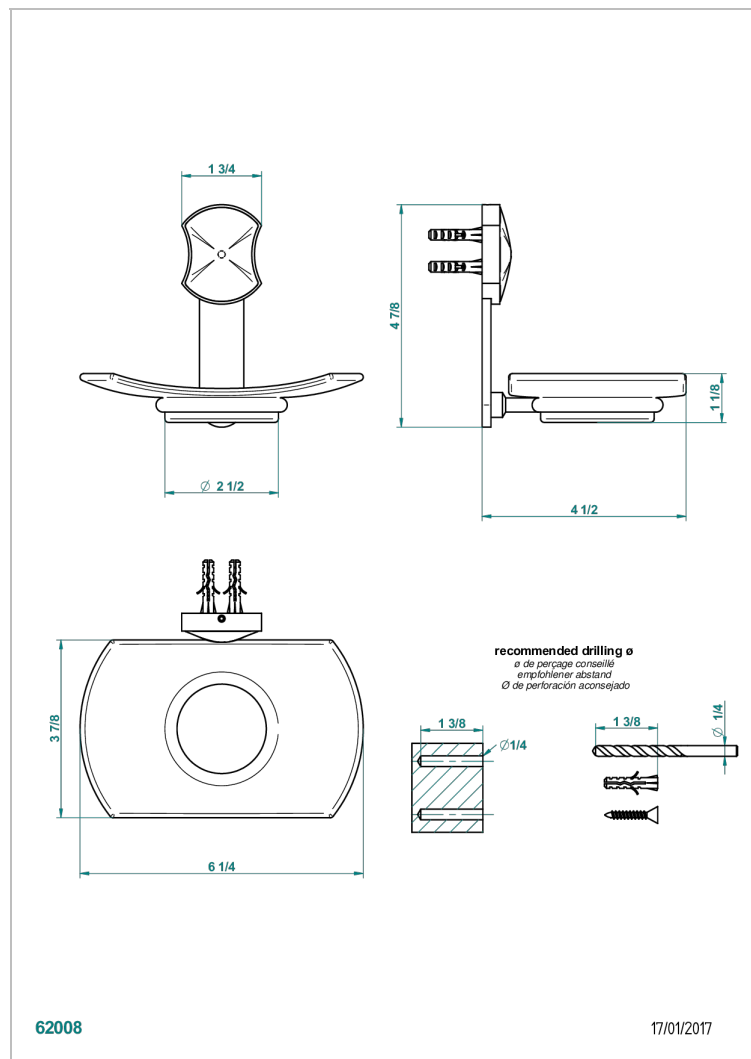

INFINI PORCELAINE BLANCHE DECOR PLATINE

THG[®]
PARIS

U2E-500

Porte-savon mural avec coupelle en verre

CARACTÉRISTIQUES

- Infini Porcelaine blanche décor platine
- Porte-savon mural avec coupelle en verre

FINITIONS DISPONIBLES

Vieux cuivre rouge mat - H07
Vieux nickel - H28