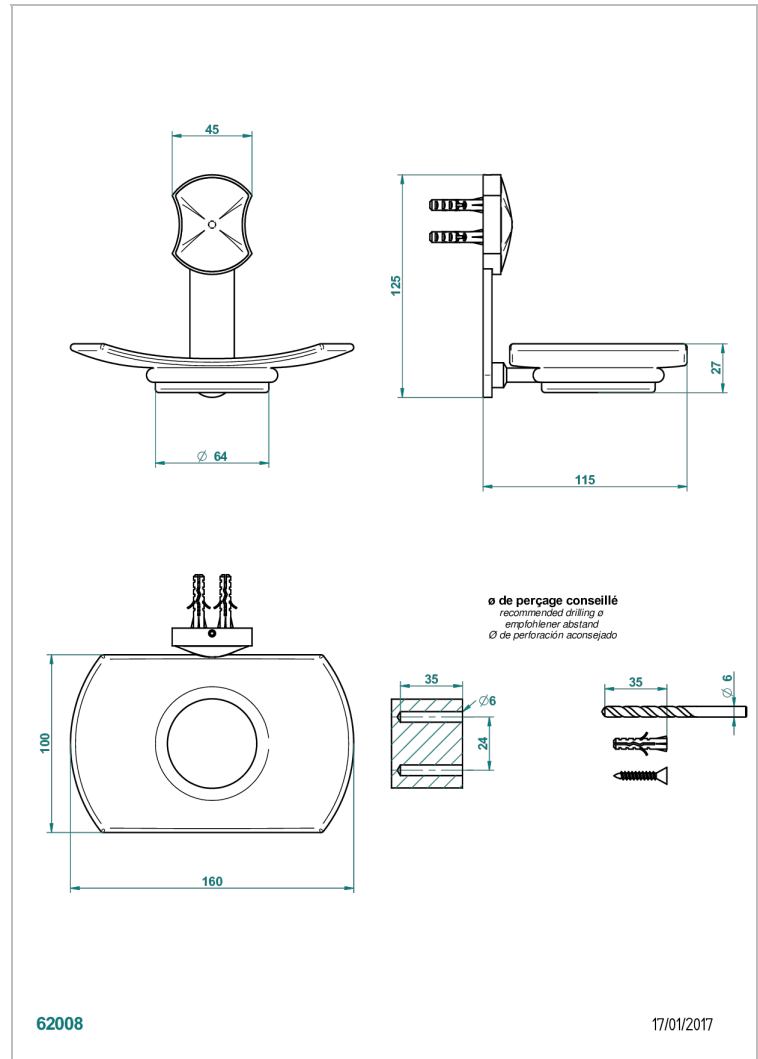

INFINI WEISSES PORZELLAN, DEKORPLATIN

U2E-500

Seifenschale aus Messing mit Glaseinsatz zur Wandmontage

THG[®]
PARIS

EIGENSCHAFTEN

- Infini Weißes Porzellan, Dekor Platin
- Seifenschale aus Messing mit Glaseinsatz zur Wandmontage

VERFÜGBARE OBERFLÄCHEN

Altnickel - H28
Blassgold - F30
Blassgold matt unlackiert - F31
Bronze hell - D01
Chrom - A02
Chrom matt - C02

Gold - F01
Gold matt - F07
Kupfer altrot matt lackiert - H07
Mattschwarz keramik - D30
Nickel matt - C01
Pvd blush - H62