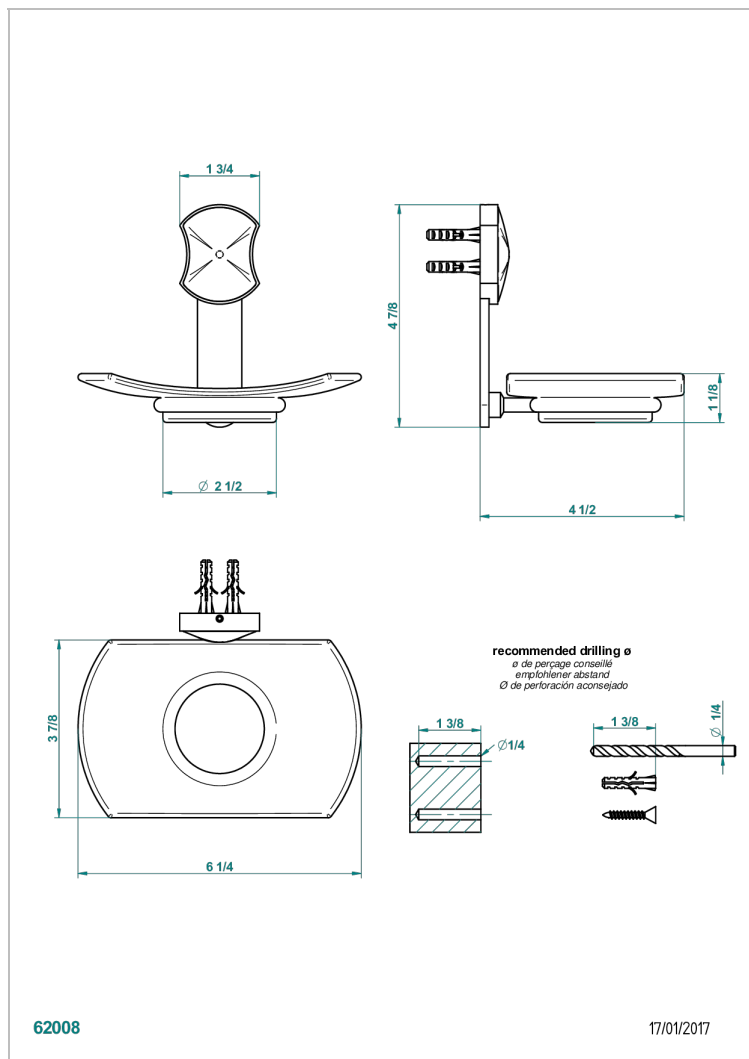

INFINI PORCELAINE BLANCHE DECOR PLATINE

THG[®]
PARIS

U2E-500

Porte-savon mural avec coupelle en verre

CARACTÉRISTIQUES

- Infini Porcelaine blanche décor platine
- Porte-savon mural avec coupelle en verre

FINITIONS DISPONIBLES

Vieux cuivre rouge mat - H07
Vieux nickel - H28