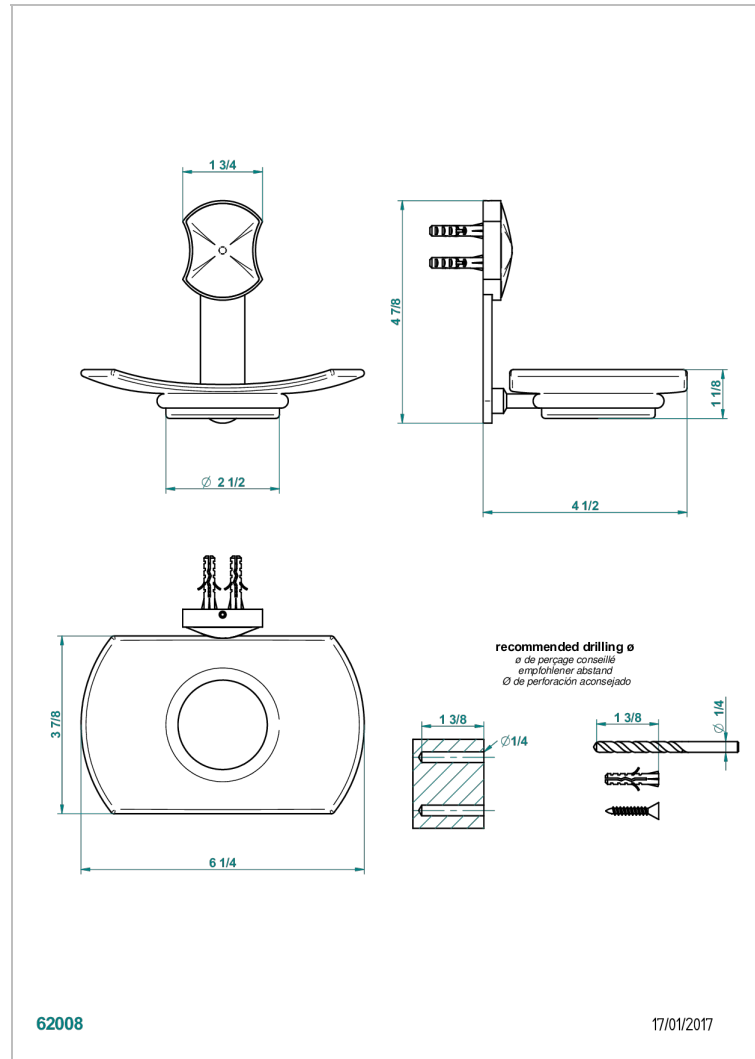

INFINI WEISSES PORZELLAN, DEKORPLATIN

U2E-500

Seifenschale aus Messing mit Glaseinsatz zur Wandmontage

THG[®]
PARIS

EIGENSCHAFTEN

- Infini Weißes Porzellan, Dekor Platin
- Seifenschale aus Messing mit Glaseinsatz zur Wandmontage