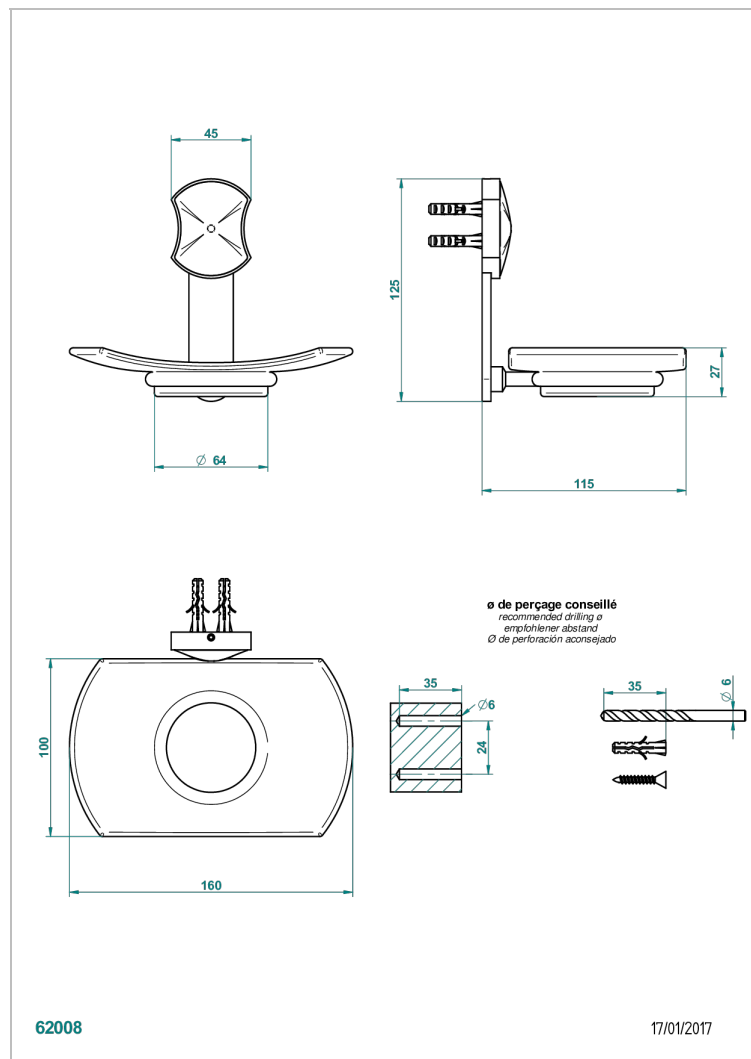

INFINI БЕЛЫЙ ФАРФОР С ПЛАТИНОВЫМ ДЕКОРОМ

U2E-500

Мыльница стеклянная настенная

THG[®]
PARIS

ХАРАКТЕРИСТИКИ

- Infini белый фарфор с платиновым декором
- Мыльница стеклянная настенная

ДОСТУПНЫЕ ВАРИАНТЫ ПОКРЫТИЙ