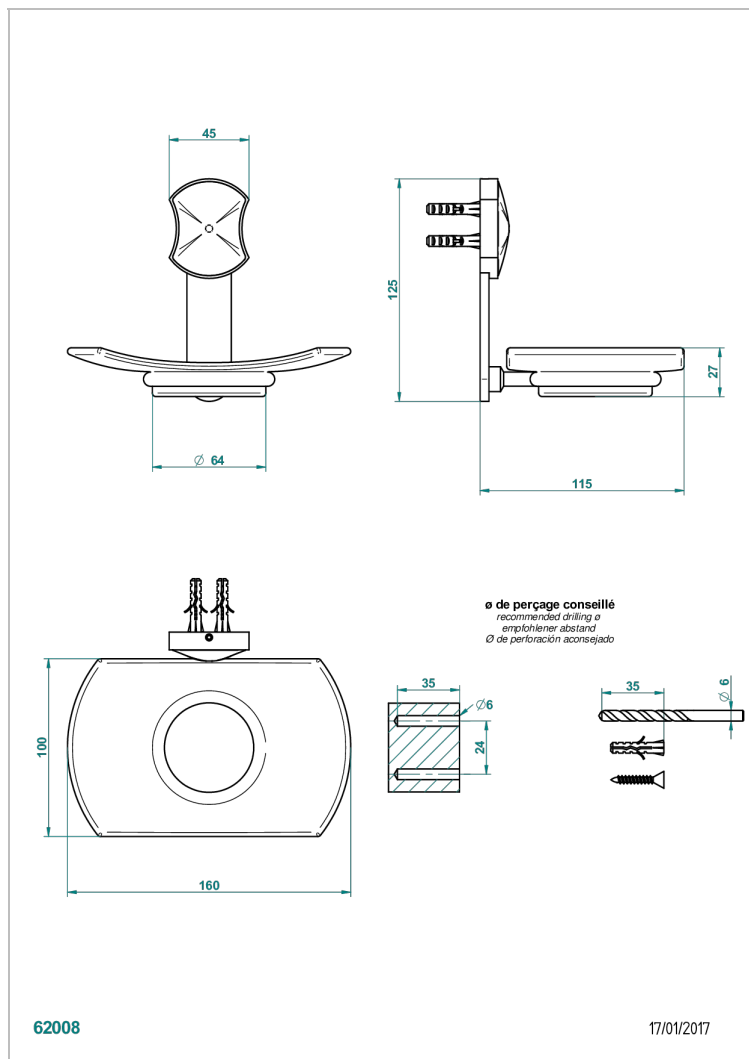

INFINI PORCELAINE BLANCHE DECOR PLATINE

THG[®]
PARIS

U2E-500

Porte-savon mural avec coupelle en verre

CARACTÉRISTIQUES

- Infini Porcelaine blanche décor platine
- Porte-savon mural avec coupelle en verre

FINITIONS DISPONIBLES