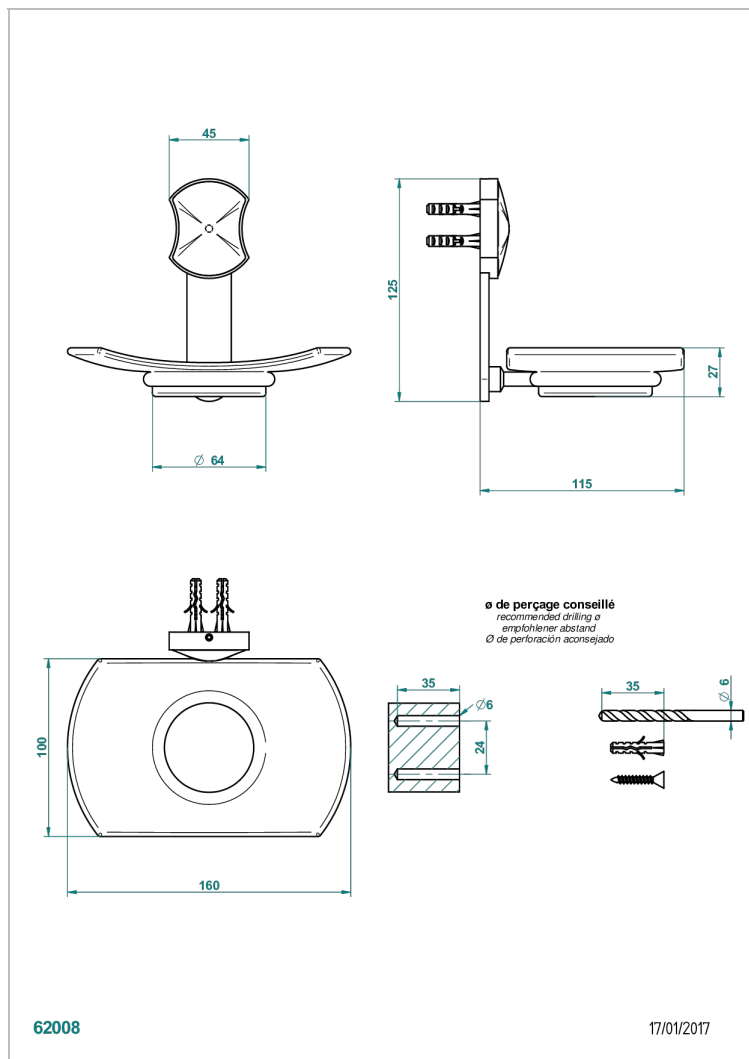

## CARACTERÍSTICAS

- Infini White Porcelain with Platinum decor
- Jabonera mural