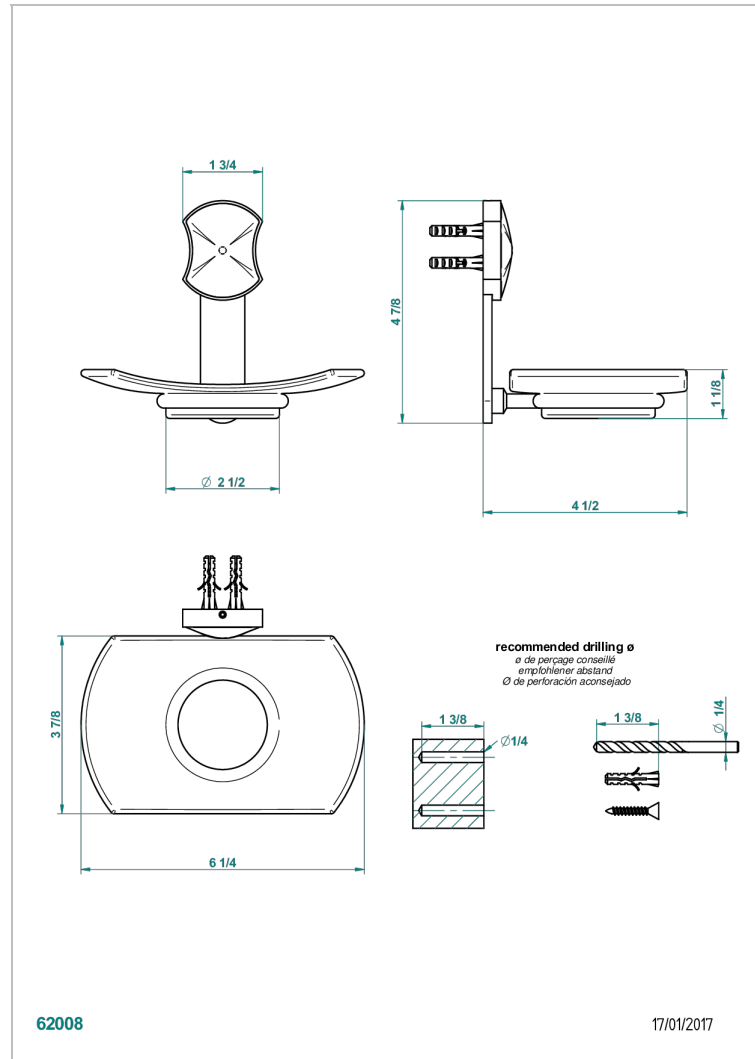

# INFINI БЕЛЫЙ ФАРФОР С ПЛАТИНОВЫМ ДЕКОРОМ

U2E-500

Мыльница стеклянная настенная

THG<sup>®</sup>  
PARIS