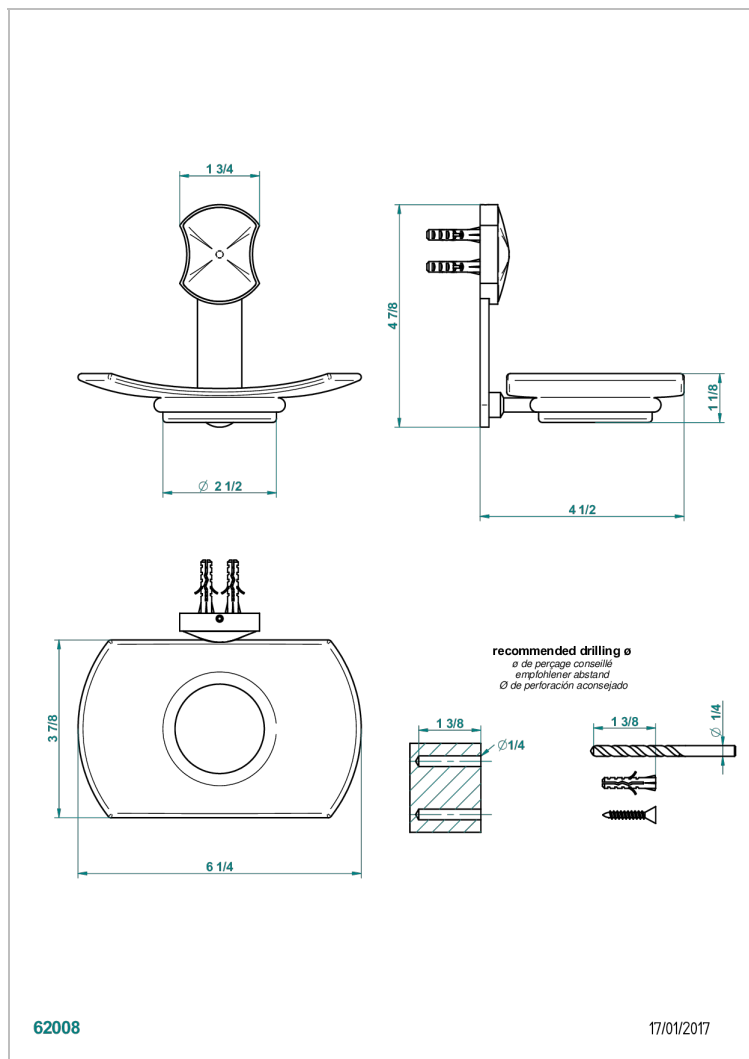

# INFINI PORCELAINE BLANCHE DECOR PLATINE

U2E-500

Porte-savon mural avec coupelle en verre

THG<sup>®</sup>  
PARIS

## CARACTÉRISTIQUES

- Infini Porcelaine blanche décor platine
- Porte-savon mural avec coupelle en verre