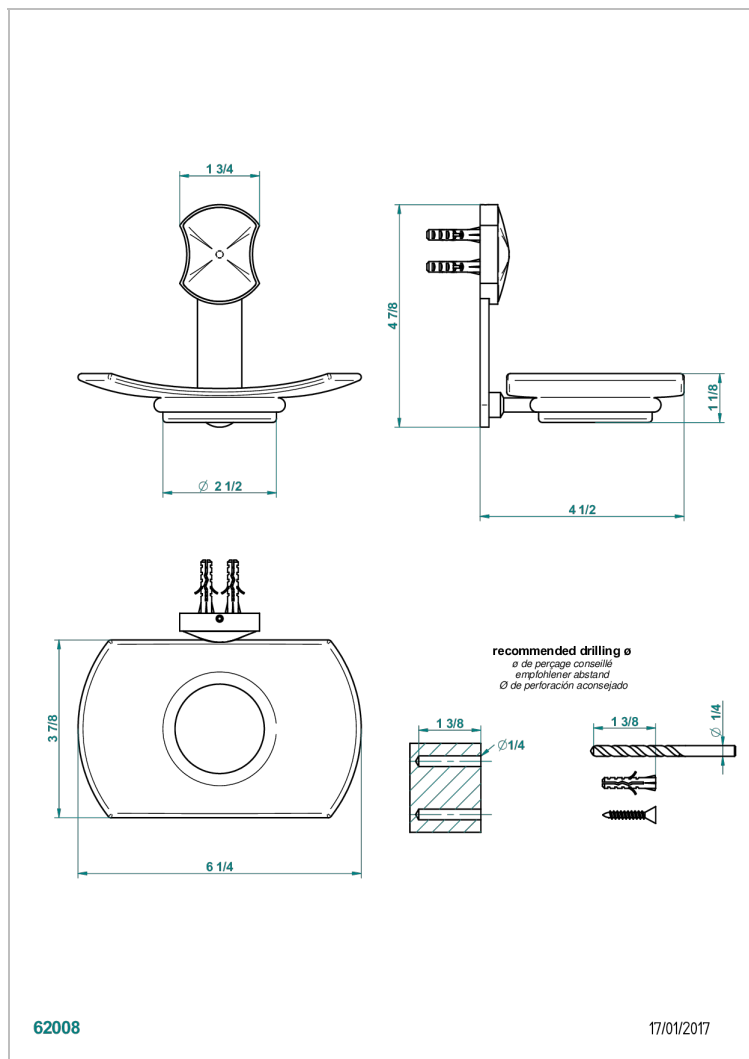

INFINI WHITE PORCELAIN WITH PLATINUM DECOR

U2E-500

Jabonera mural

CARACTERÍSTICAS

- Infini White Porcelain with Platinum decor
- Jabonera mural

ACABADOS DISPONIBLES

Bronce claro - D01
Cerámica negra mate - D30
Cobre viejo mate - H07
Cromo - A02
Cromo mate - C02
Dorado - F01