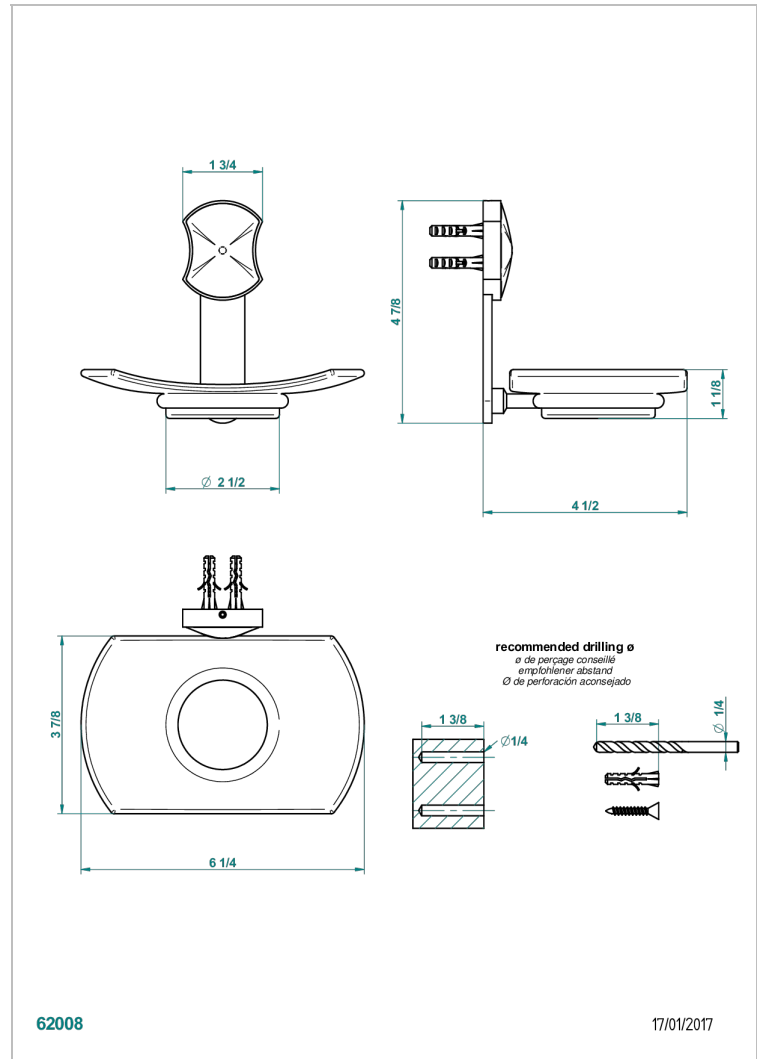

## CARACTERÍSTICAS

- Infini porcelana blanca
- Jabonera mural