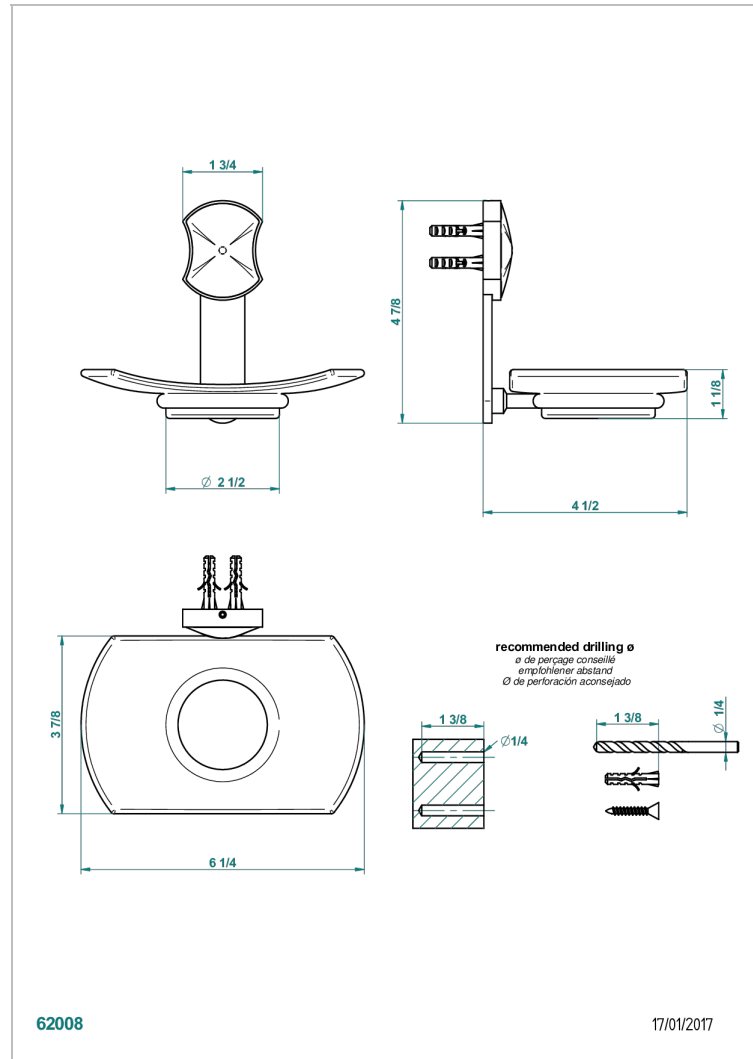

INFINI PORCELAINE BLANCHE

U2D-500

Porte-savon mural avec coupelle en verre

THG[®]
PARIS

CARACTÉRISTIQUES

- Infini Porcelaine blanche
- Porte-savon mural avec coupelle en verre

FINITIONS DISPONIBLES

Bronze clair - D01
Chromé - A02
Chromé mat - C02
Doré brillant - F01
Doré mat - F07
Nickel brillant - B01