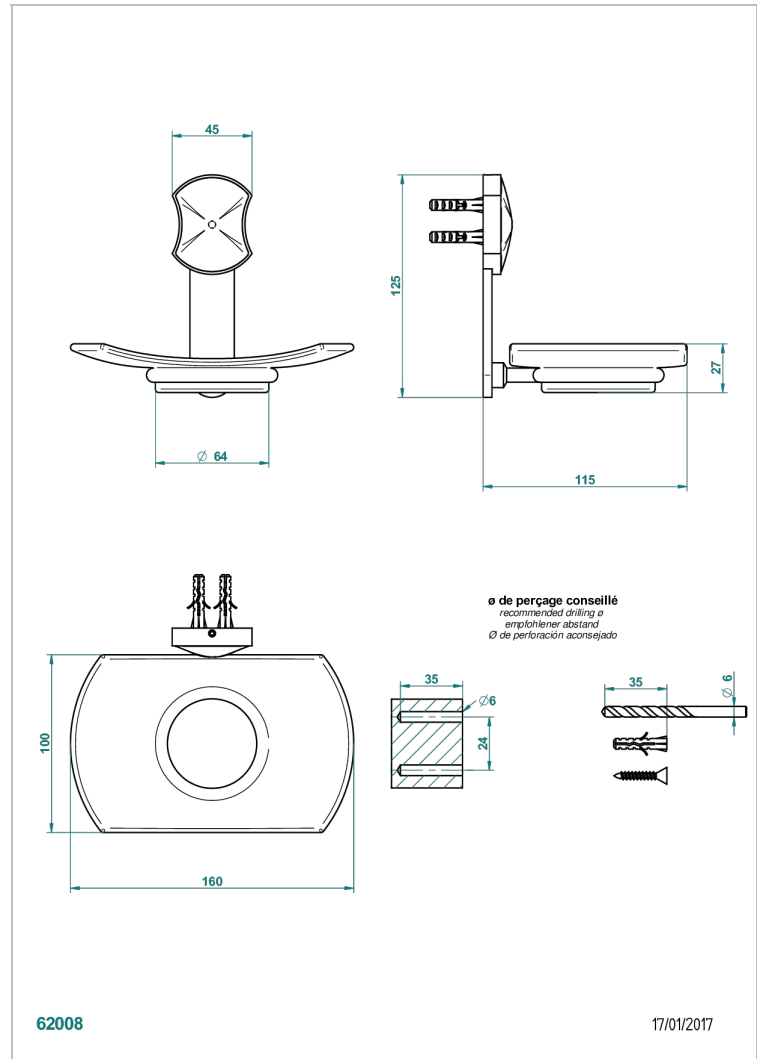

INFINI PORCELANA BLANCA

U2D-500

Jabonera mural

THG[®]
PARIS

CARACTERÍSTICAS

- Infini porcelana blanca
- Jabonera mural

ACABADOS DISPONIBLES

Bronce claro - D01
Cerámica negra mate - D30
Cobre viejo mate - H07
Cromo - A02
Cromo mate - C02
Dorado - F01