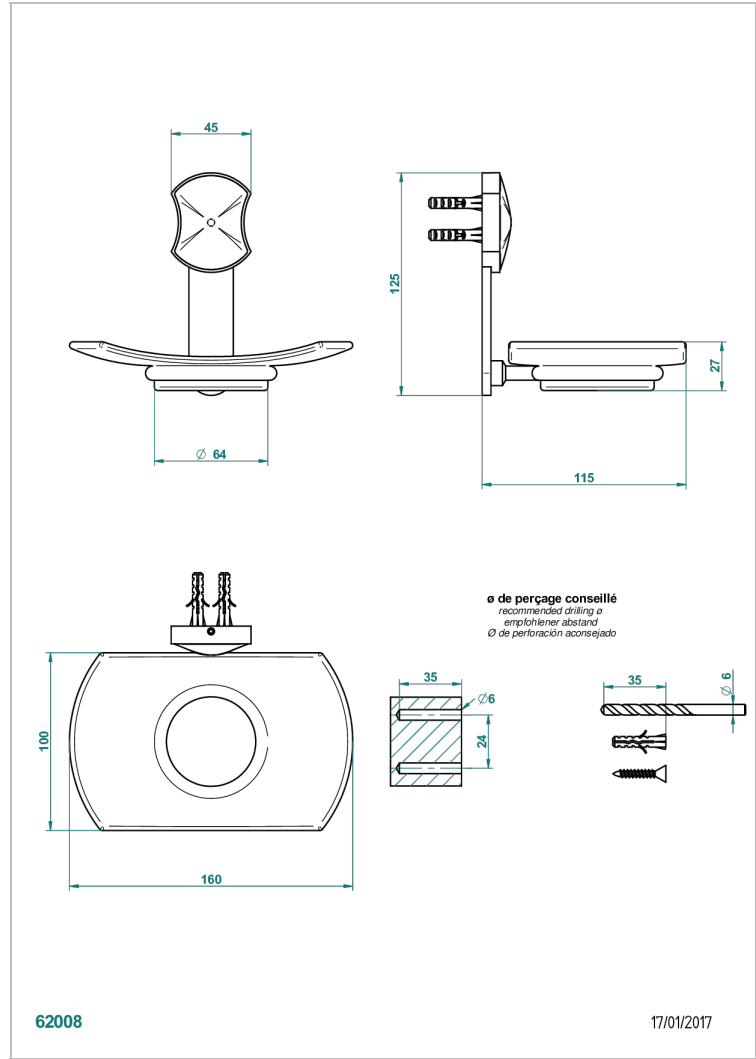

# INFINI С БЕЛЫМ ФАРФОРОМ

U2D-500

Мыльница стеклянная настенная

THG<sup>®</sup>  
PARIS