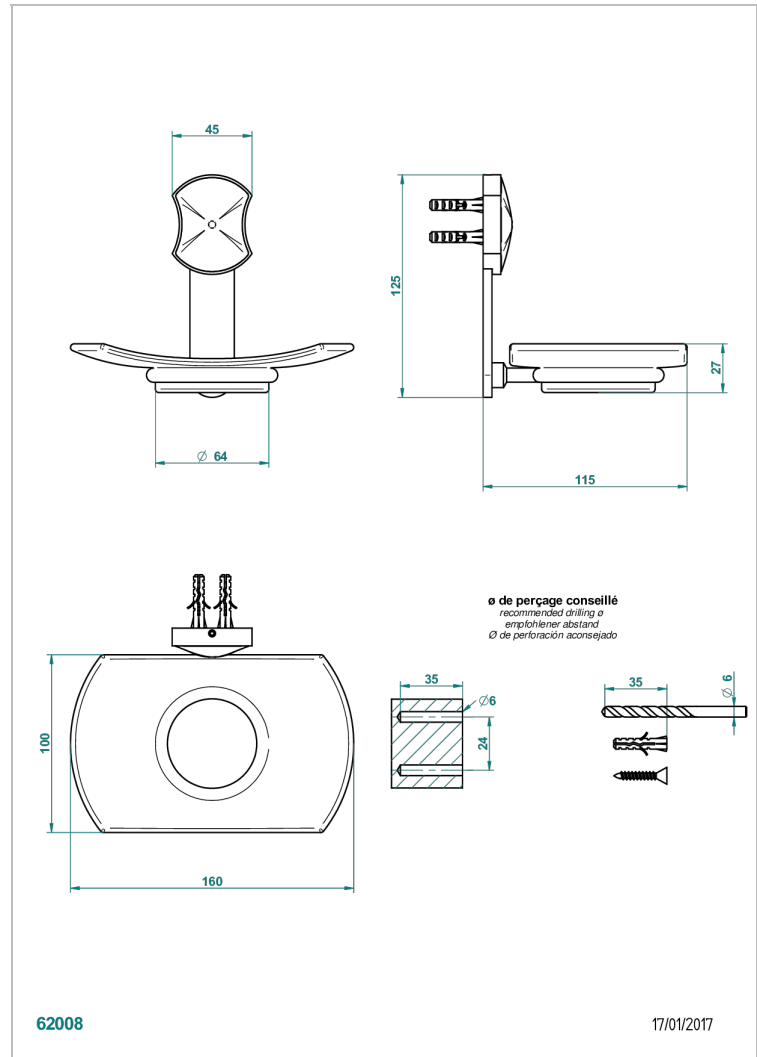

INFINI PORCELANA BLANCA

U2D-500

Jabonera mural

THG[®]
PARIS

CARACTERÍSTICAS

- Infini porcelana blanca
- Jabonera mural

ACABADOS DISPONIBLES

Bronce claro - D01
Cerámica negra mate - D30
Cobre viejo mate - H07
Cromo - A02
Cromo mate - C02
Dorado - F01