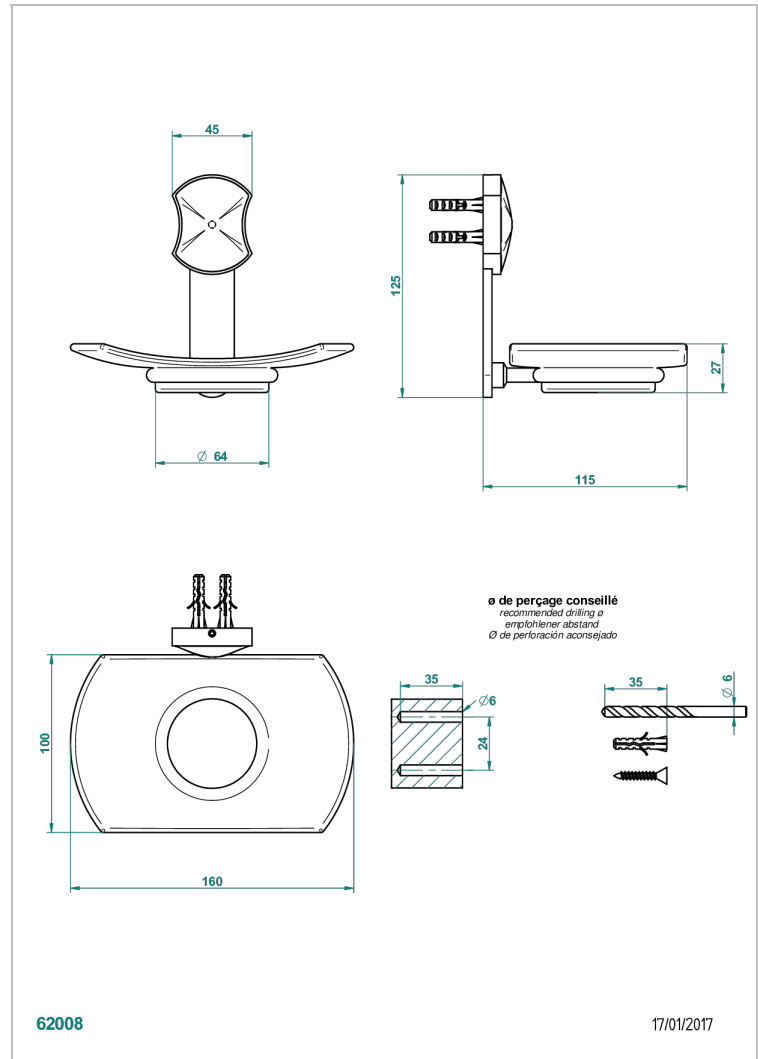

INFINI WEISSES PORZELLAN

U2D-500

Seifenschale aus Messing mit Glaseinsatz zur Wandmontage

THG[®]
PARIS

EIGENSCHAFTEN

- Infini Weißes Porzellan
- Seifenschale aus Messing mit Glaseinsatz zur Wandmontage

VERFÜGBARE OBERFLÄCHEN