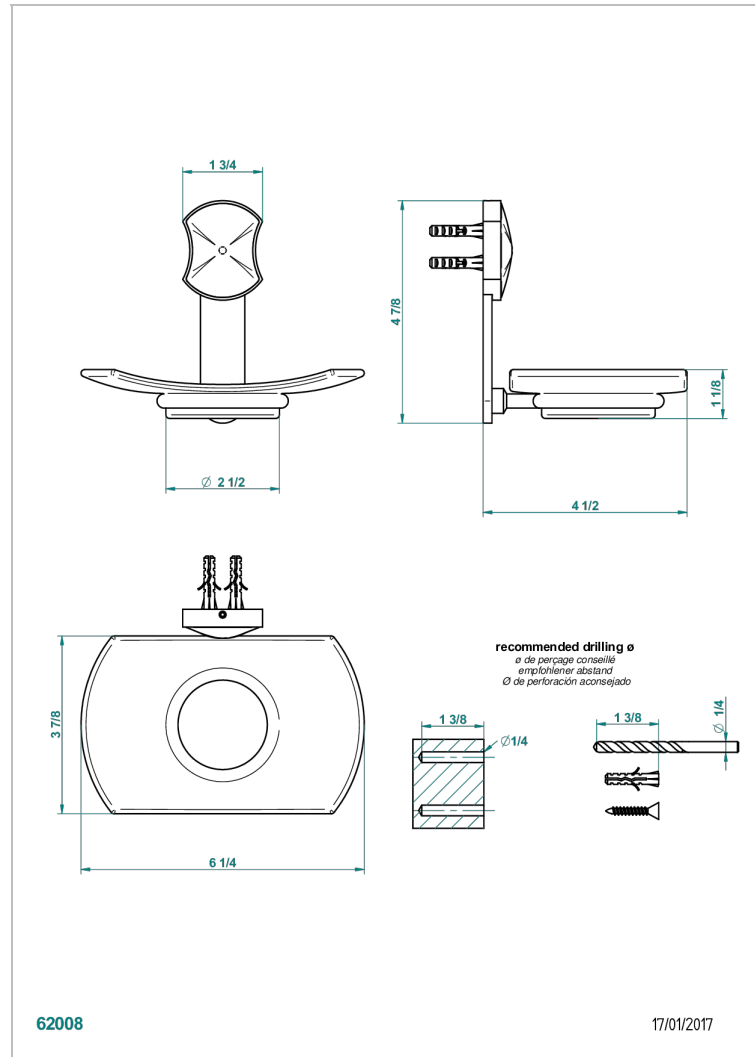

INFINI С БЕЛЫМ ФАРФОРОМ

U2D-500

Мыльница стеклянная настенная

THG[®]
PARIS

ХАРАКТЕРИСТИКИ

- Infini с белым фарфором
- Мыльница стеклянная настенная

ДОСТУПНЫЕ ВАРИАНТЫ ПОКРЫТИЙ

Black ceram - D30
Blush PVD - H62
Graphite PVD - H64
Matt Umber PVD - H67
Matt blush PVD - H60
Matt graphite PVD - H65