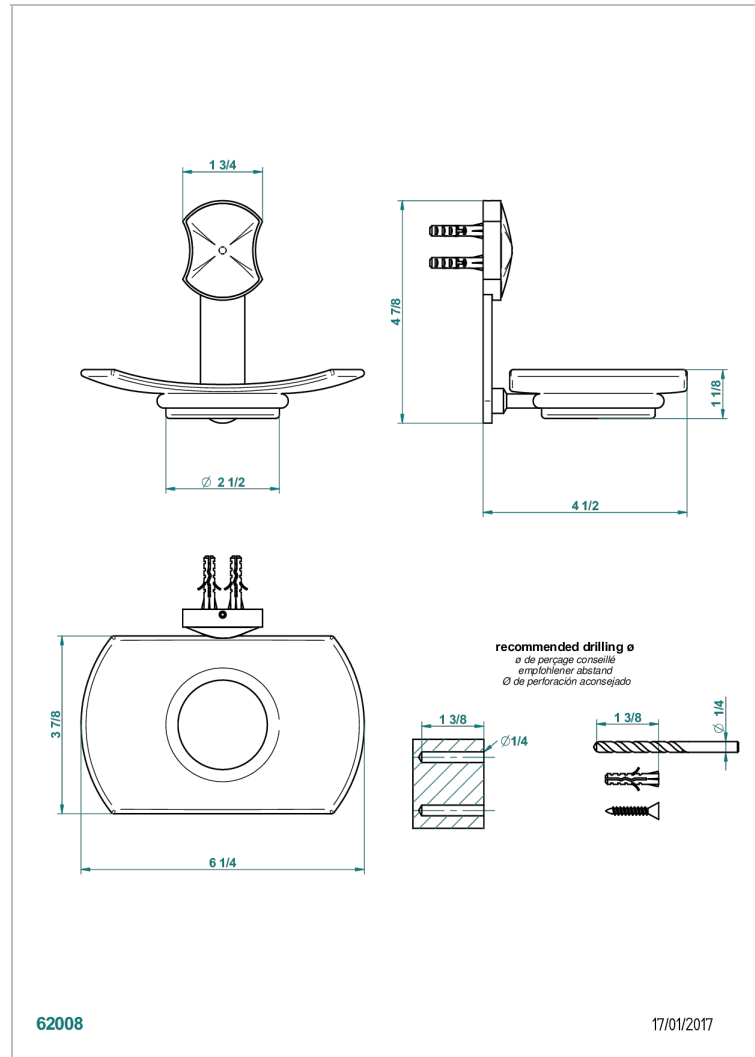

INFINI PORCELAINE BLANCHE

U2D-500

Porte-savon mural avec coupelle en verre

THG[®]
PARIS

CARACTÉRISTIQUES

- Infini Porcelaine blanche
- Porte-savon mural avec coupelle en verre

FINITIONS DISPONIBLES

Bronze clair - D01
Chromé - A02
Chromé mat - C02
Doré brillant - F01
Doré mat - F07
Nickel brillant - B01