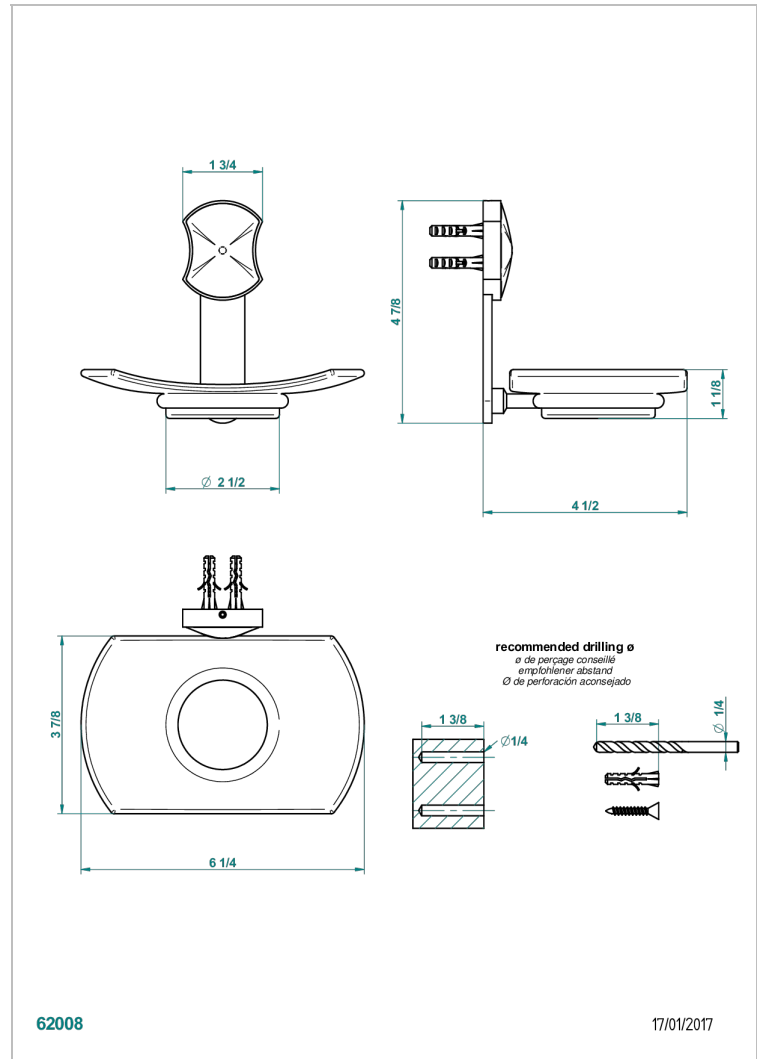

INFINI PORCELANA BLANCA

U2D-500

Jabonera mural

THG[®]
PARIS

CARACTERÍSTICAS

- Infini porcelana blanca
- Jabonera mural

ACABADOS DISPONIBLES

Bronce claro - D01
Cerámica negra mate - D30
Cobre viejo mate - H07
Cromo - A02
Cromo mate - C02
Dorado - F01