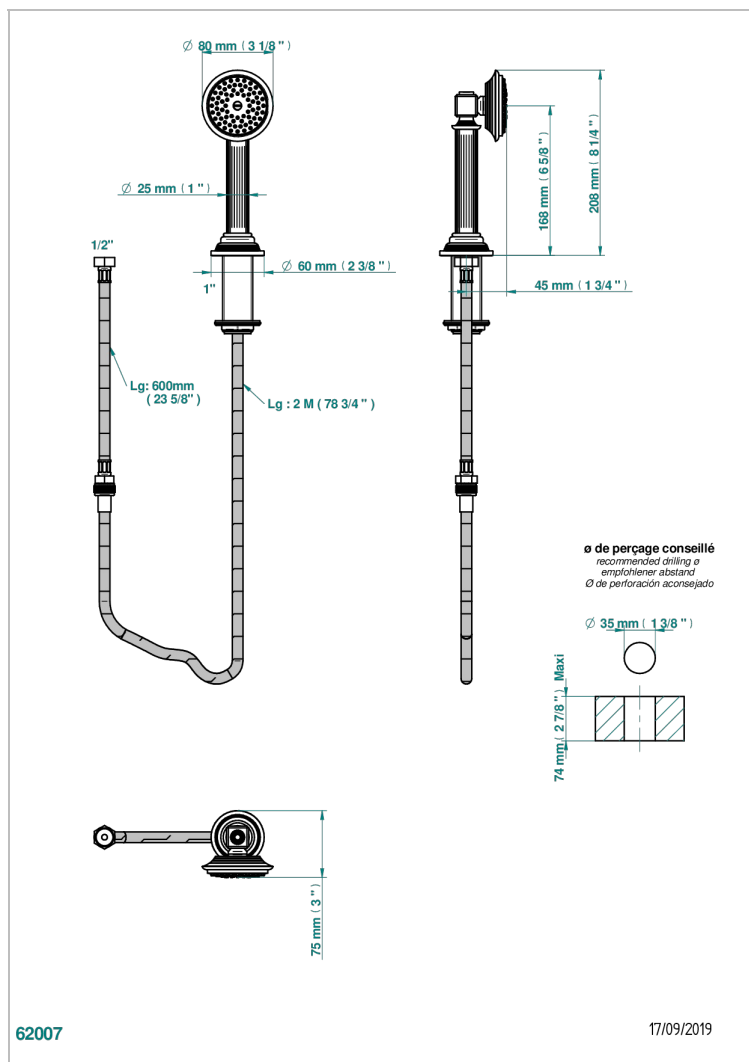

GRAND CENTRAL С РУЧКАМИ-РУКОЯТКАМИ С БЕЛЫМ ОНИКСОМ

THG
PARIS

U9S-60A

Душ ручной устанавливаемый на борту со шлангом и угловым переходником

ХАРАКТЕРИСТИКИ

- ACS : 20ACCLY558

СТАНДАРТЫ

ТЕХНИЧЕСКИЕ ХАРАКТЕРИСТИКИ

- Recommandé : 3 bars (max. 5 bars) - Advised : 43,5 psi (max. 72 psi)
- 9,5 l/min à 3 bars (2.5 gpm at 43.5 psi)

ДОСТУПНЫЕ ВАРИАНТЫ ПОКРЫТИЙ

Black ceram - D30
Blush PVD - H62
Graphite PVD - H64
Matt Umber PVD - H67
Matt blush PVD - H60
Matt graphite PVD - H65

Покрытие PVD латунь - H49
Покрытие PVD матовая бронза - F34
Покрытие PVD матовая латунь - H50
Покрытие PVD матовый золотистый - H53
Покрытие PVD матовый никель - H56
Покрытие PVD никель - H55

Светлое золото - F30
Состаренный никель - H28
Хром - A02