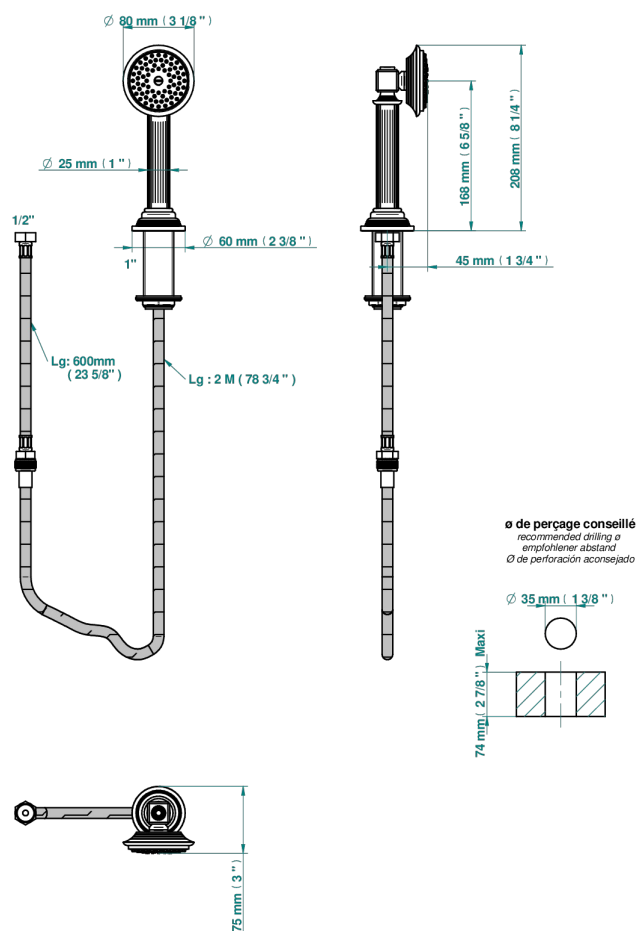

GRAND CENTRAL ONYX BLANC A MANETTES

U9S-60A

Douchette sur gorge avec coulant et flexible 2 m

CARACTÉRISTIQUES

- ACS : 20ACCLY558

CERTIFICATIONS

FINITIONS DISPONIBLES

Bronze clair - D01
Chromé - A02
Chromé mat - C02
Doré brillant - F01
Doré mat - F07
Laiton fumé naturel - A13

Nickel brillant - B01
Nickel mat - C01
Noir mat céramique - D30
Or pâle - F30
Or pâle mat - F31
Pvd blush - H62

Pvd blush mat - H60
Pvd couleur bronze brown - F33
Pvd couleur bronze brown - mat - F34
Pvd couleur doré - H52
Pvd couleur doré mat - H53
Pvd couleur laiton - H49

Pvd couleur laiton mat - H50
Pvd couleur nickel - H55
Pvd couleur nickel mat - H56
Pvd graphite - H64
Pvd graphite mat - H65
Pvd umber - H66

Pvd umber mat - H67
Vieux cuivre rouge mat - H07
Vieux nickel - H28

SPECIFICATIONS TECHNIQUES

- Recommandé : 3 bars (max. 5 bars) - Advised : 43,5 psi (max. 72 psi)
- 9,5 l/min à 3 bars (2.5 gpm at 43.5 psi)