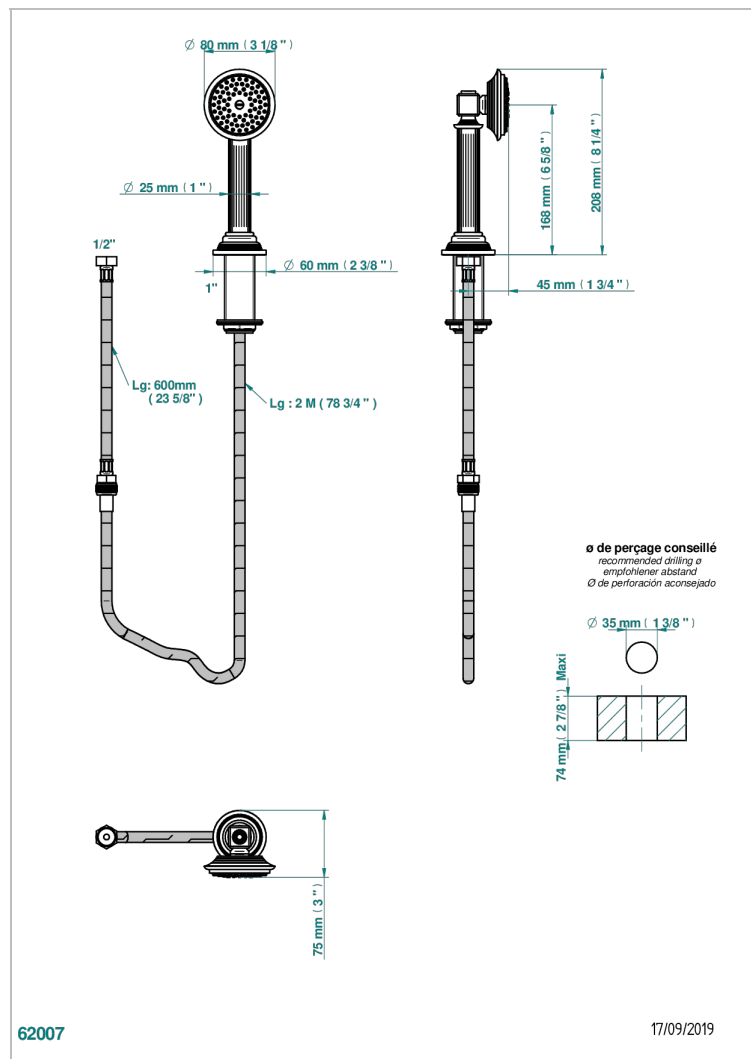

GRAND CENTRAL ONYX BLANC

U9R-60A

Douchette sur gorge avec coulant et flexible 2 m

THG[®]
PARIS

CARACTÉRISTIQUES

- ACS : 20ACCLY558

CERTIFICATIONS

SPECIFICATIONS TECHNIQUES

- Recommandé : 3 bars (max. 5 bars) - Advised : 43,5 psi (max. 72 psi)
- 9,5 l/min à 3 bars (2.5 gpm at 43.5 psi)

FINITIONS DISPONIBLES

Bronze clair - D01
Chromé - A02
Chromé mat - C02
Doré brillant - F01
Doré mat - F07
Laiton fumé naturel - A13

Nickel brillant - B01
Nickel mat - C01
Noir mat céramique - D30
Or pâle - F30
Or pâle mat - F31
Pvd blush - H62

Pvd blush mat - H60
Pvd couleur bronze brown - F33
Pvd couleur bronze brown - mat - F34
Pvd couleur doré - H52
Pvd couleur doré mat - H53
Pvd couleur laiton - H49

Pvd couleur laiton mat - H50
Pvd couleur nickel - H55
Pvd couleur nickel mat - H56
Pvd graphite - H64
Pvd graphite mat - H65
Pvd umber - H66

Pvd umber mat - H67
Vieux cuivre rouge mat - H07
Vieux nickel - H28