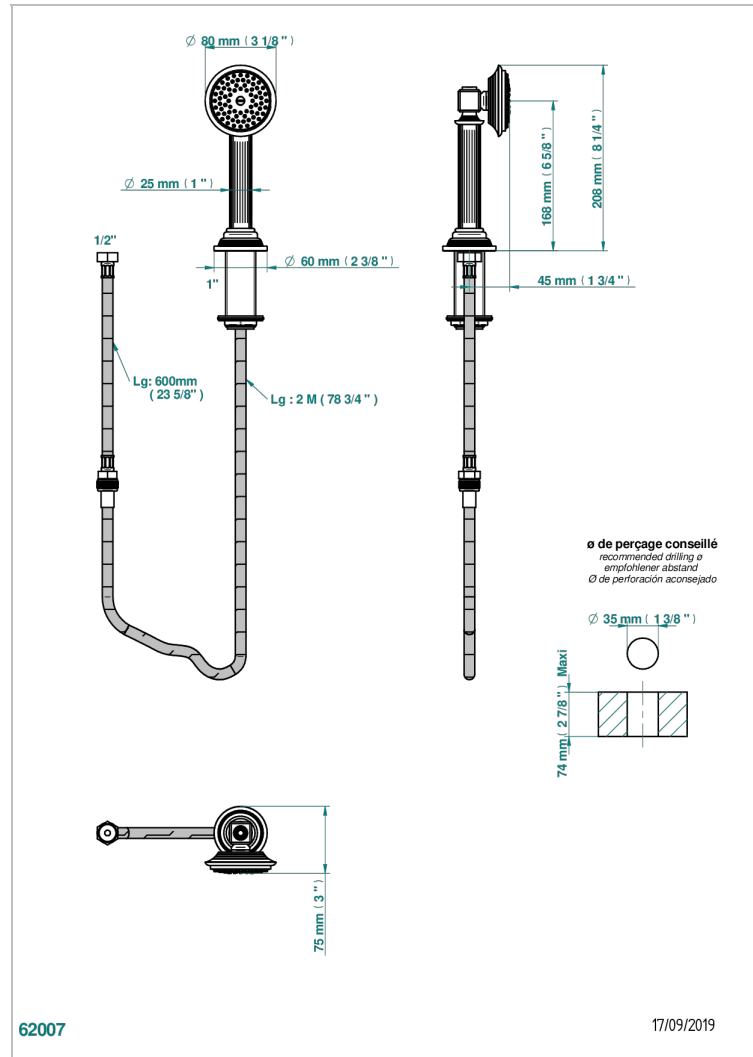

# GRAND CENTRAL ONYX BLANC

U9R-60A

Douchette sur gorge avec coulant et flexible 2 m

THG<sup>®</sup>  
PARIS

## CARACTÉRISTIQUES

- ACS : 20ACCLY558