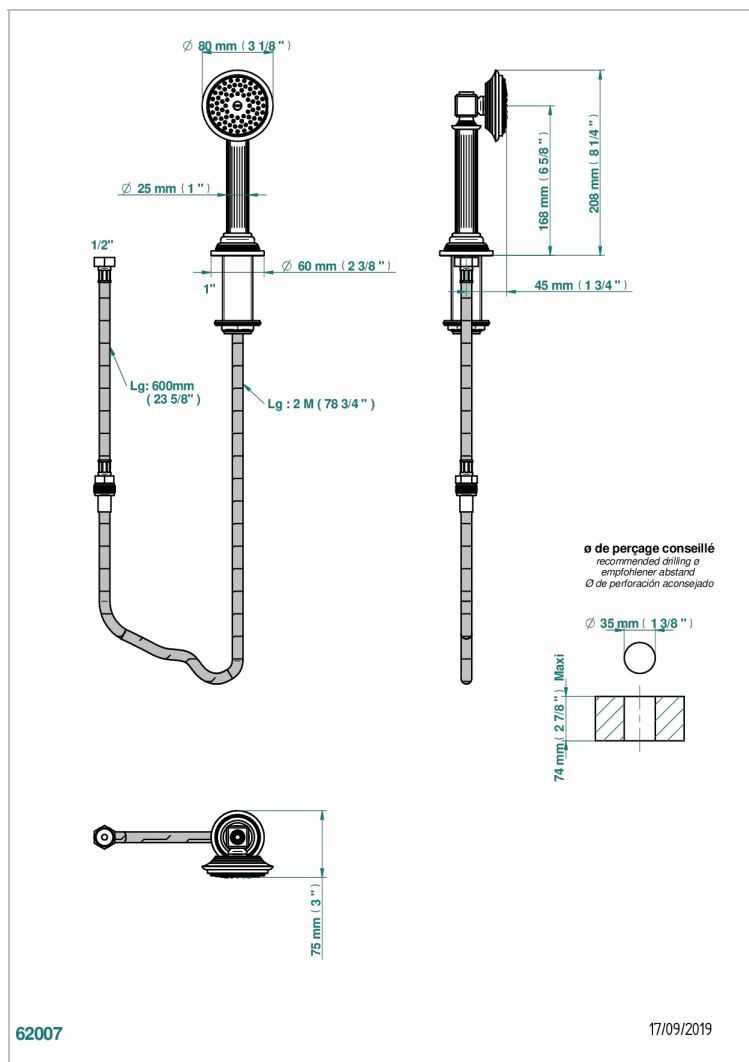

GRAND CENTRAL С РУЧКАМИ-КРЕСТИКАМИ С БЕЛЫМ ОНИКСОМ

THG
PARIS

U9R-60A

Душ ручной устанавливаемый на борту со шлангом и угловым переходником

ХАРАКТЕРИСТИКИ

- ACS : 20ACCLY558

СТАНДАРТЫ

ТЕХНИЧЕСКИЕ ХАРАКТЕРИСТИКИ

- Recommandé : 3 bars (max. 5 bars) - Advised : 43,5 psi (max. 72 psi)
- 9,5 l/min à 3 bars (2.5 gpm at 43.5 psi)

ДОСТУПНЫЕ ВАРИАНТЫ ПОКРЫТИЙ

Black ceram - D30
Blush PVD - H62
Graphite PVD - H64
Matt Umber PVD - H67
Matt blush PVD - H60
Matt graphite PVD - H65

Покрытие PVD латунь - H49
Покрытие PVD матовая бронза - F34
Покрытие PVD матовая латунь - H50
Покрытие PVD матовый золотистый - H53
Покрытие PVD матовый никель - H56
Покрытие PVD никель - H55

Светлое золото - F30
Состаренный никель - H28
Хром - A02