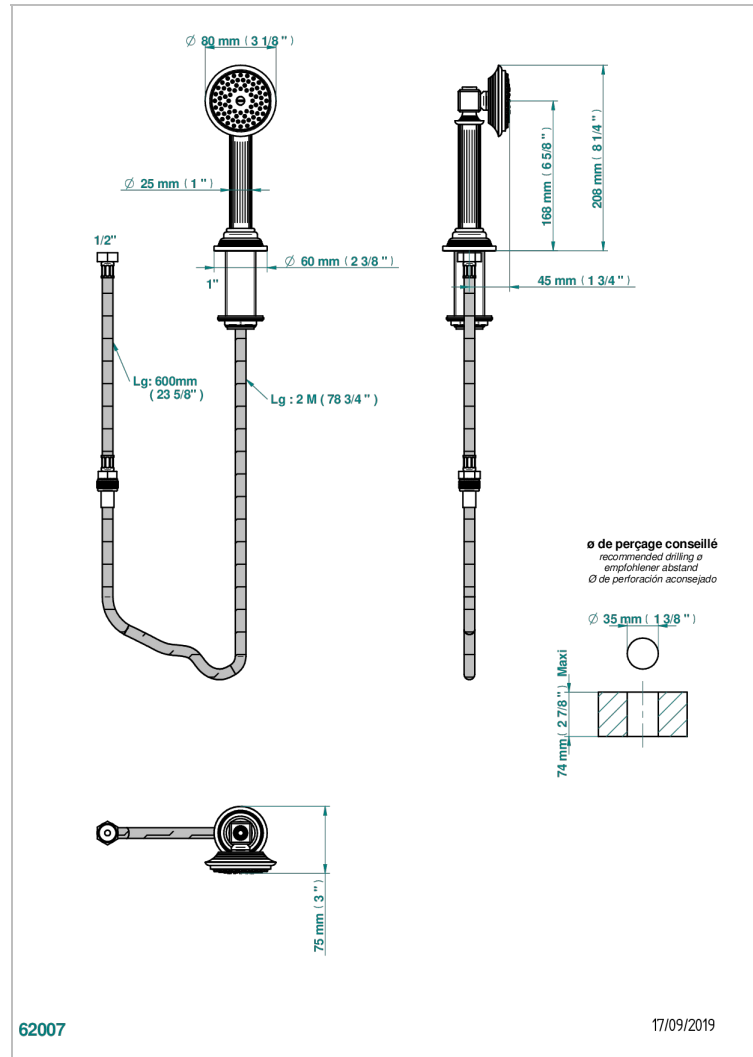

GRAND CENTRAL ONYX BLANC

U9R-60A

Douchette sur gorge avec coulant et flexible 2 m

THG[®]
PARIS

CARACTÉRISTIQUES

- ACS : 20ACCLY558

CERTIFICATIONS

SPECIFICATIONS TECHNIQUES

- Recommandé : 3 bars (max. 5 bars) - Advised : 43,5 psi (max. 72 psi)
- 9,5 l/min à 3 bars (2.5 gpm at 43.5 psi)

FINITIONS DISPONIBLES

Bronze clair - D01
Chromé - A02
Chromé mat - C02
Doré brillant - F01
Doré mat - F07
Laiton fumé naturel - A13

Nickel brillant - B01
Nickel mat - C01
Noir mat céramique - D30
Or pâle - F30
Or pâle mat - F31
Pvd blush - H62

Pvd blush mat - H60
Pvd couleur bronze brown - F33
Pvd couleur bronze brown - mat - F34
Pvd couleur doré - H52
Pvd couleur doré mat - H53
Pvd couleur laiton - H49

Pvd couleur laiton mat - H50
Pvd couleur nickel - H55
Pvd couleur nickel mat - H56
Pvd graphite - H64
Pvd graphite mat - H65
Pvd umber - H66

Pvd umber mat - H67
Vieux cuivre rouge mat - H07
Vieux nickel - H28