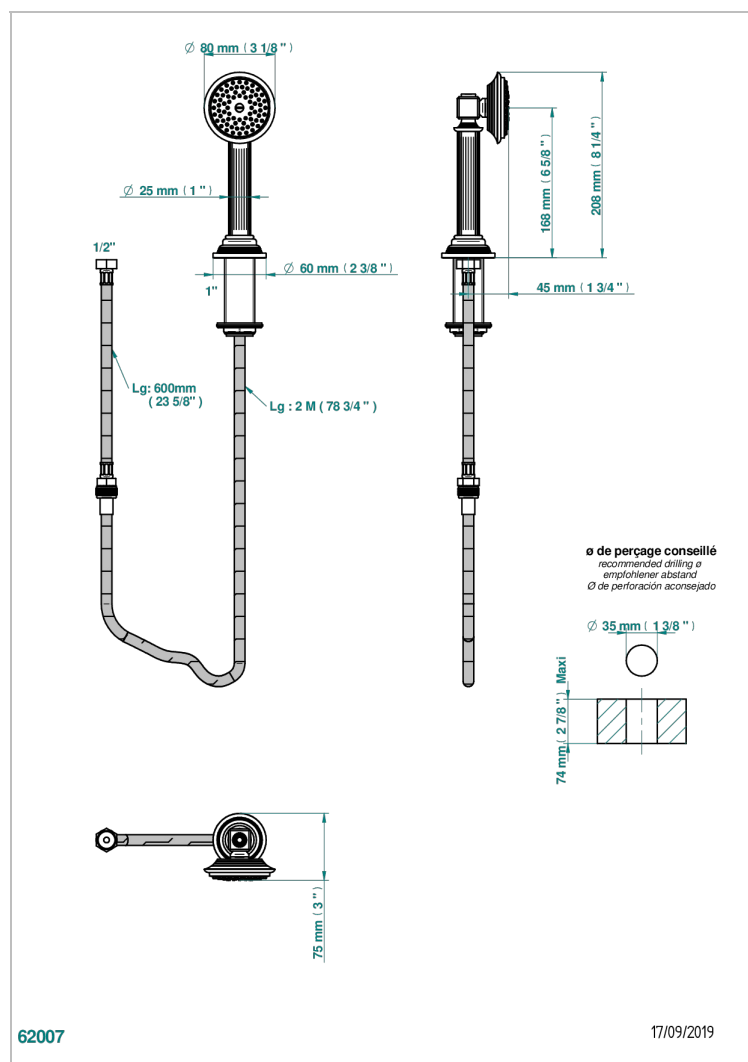

# GRAND CENTRAL ONYX NOIR A MANETTES

U9N-60A

Douchette sur gorge avec coulant et flexible 2 m

## CARACTÉRISTIQUES

- ACS : 20ACCLY558